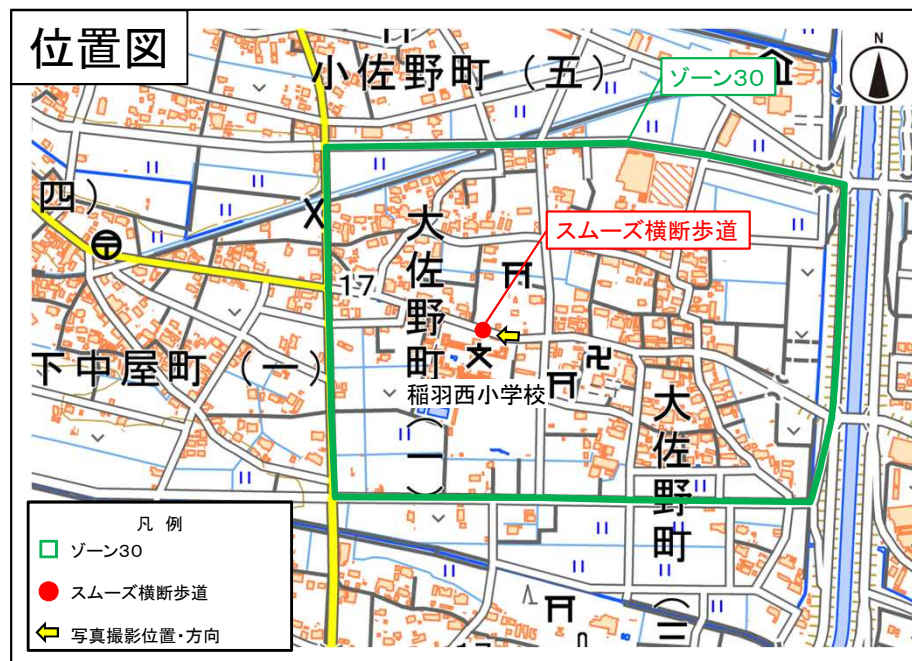

かかみがはら スムーズ横断歩道の設置状況について(岐阜県各務原市)

【概要】

[設置地区]

かかみがはら おおざのちょう いなばにし
岐阜県各務原市大佐野町(稲羽西小学校周辺)

[設置期間]

令和3年12月24日～(本設置)

[問合せ先]

かかみがはら
各務原市役所 都市建設部道路課

(TEL:058-383-1348)