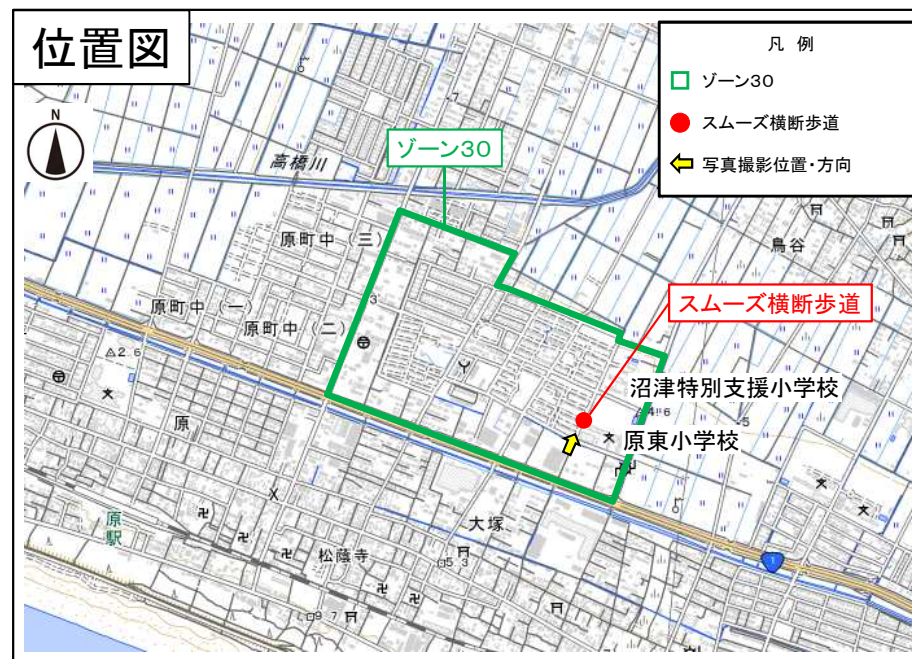

スムーズ横断歩道の設置状況について(静岡県沼津市)

【概要】

[設置地区]

ぬまづ おおつか はらひがし
静岡県沼津市大塚(原東小学校周辺)

[設置期間]

令和3年9月21日～10月20日 (仮設)

[問合せ先]

ぬまづ
沼津市役所 建設部道路管理課(TEL:055-934-4790)

現地状況(設置前)

現地状況(設置後)