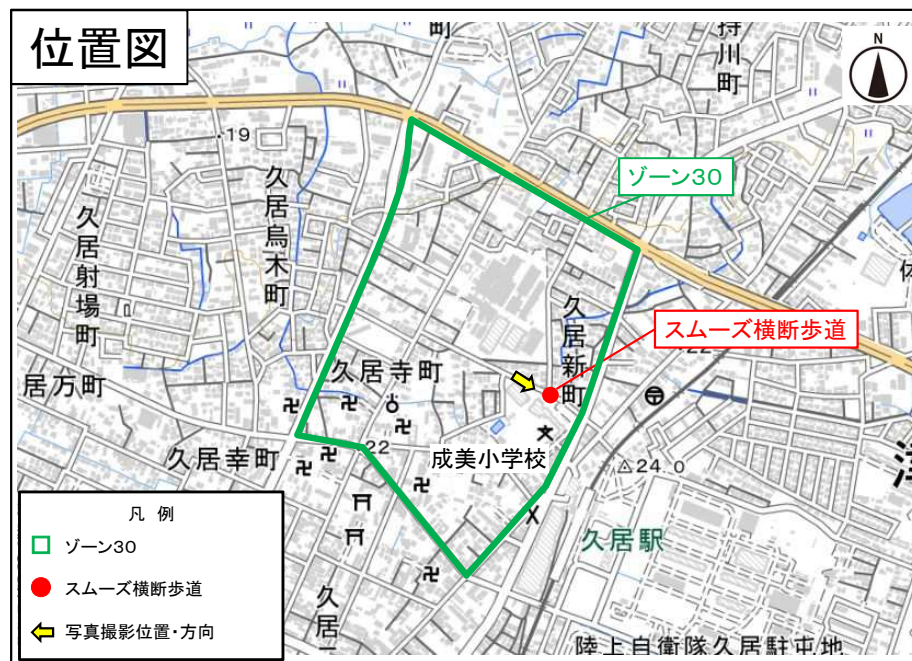

スムーズ横断歩道の設置状況について(三重県津市)

【概要】

[設置地区]

三重県津市久居新町(成美小学校前)

[設置期間]

令和3年9月21日～10月21日(仮設)

[問合せ先]

津市役所 建設部建設整備課(TEL:059-229-3195)

現地状況(設置前)

現地状況(設置後)