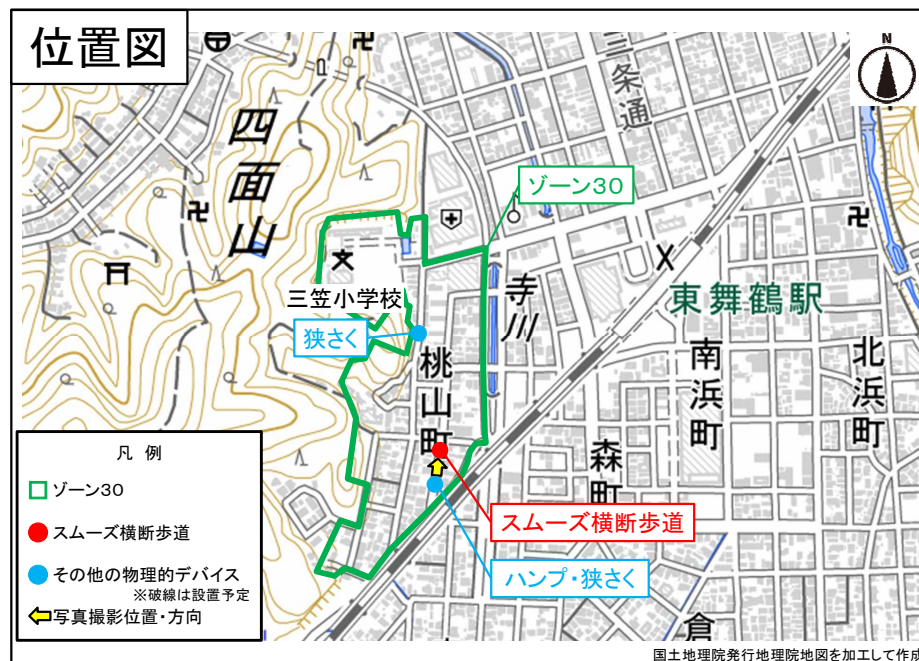

スムーズ横断歩道の設置状況について(京都市舞鶴市)

【概要】

[設置地区]

まいづる ももやまちょう みかさ
京都市舞鶴市桃山町(三笠小学校周辺)

[設置期間]

令和3年8月26日～ (本設置)

[問合せ先]

まいづる
舞鶴市役所 建設部土木課 (TEL:0773-66-1049)

現地状況(設置前)

現地状況(設置後)