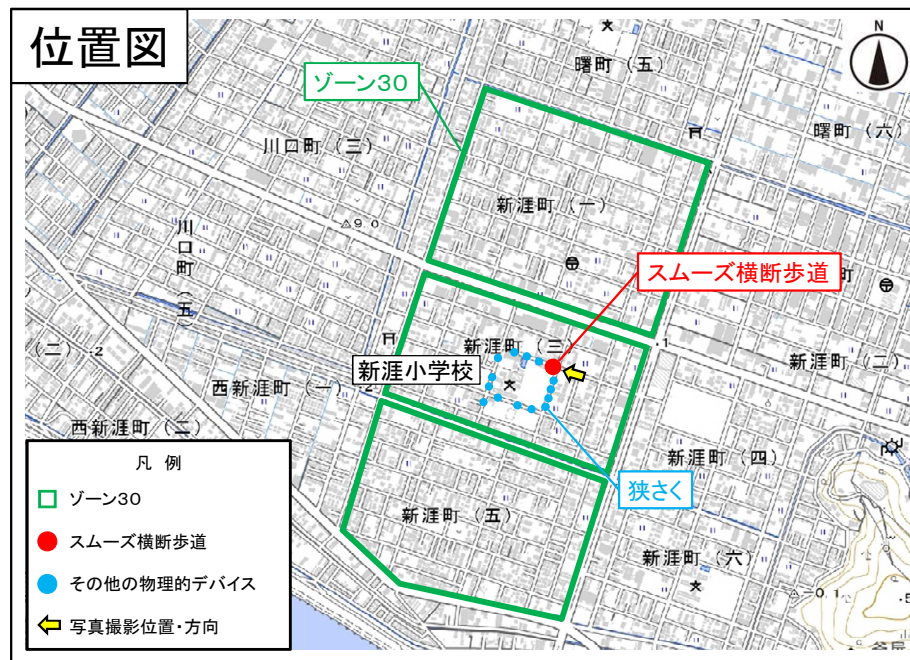

スムーズ横断歩道の設置状況について(広島県福山市)

ふくやま

【概要】

[設置地区]

広島県福山市新漕町(新漕小学校周辺)

[設置期間]

令和3年12月4日～12月25日 (仮設置)

[問合せ先]

福山市役所 建設局土木部道路整備課

(TEL:084-928-1084)