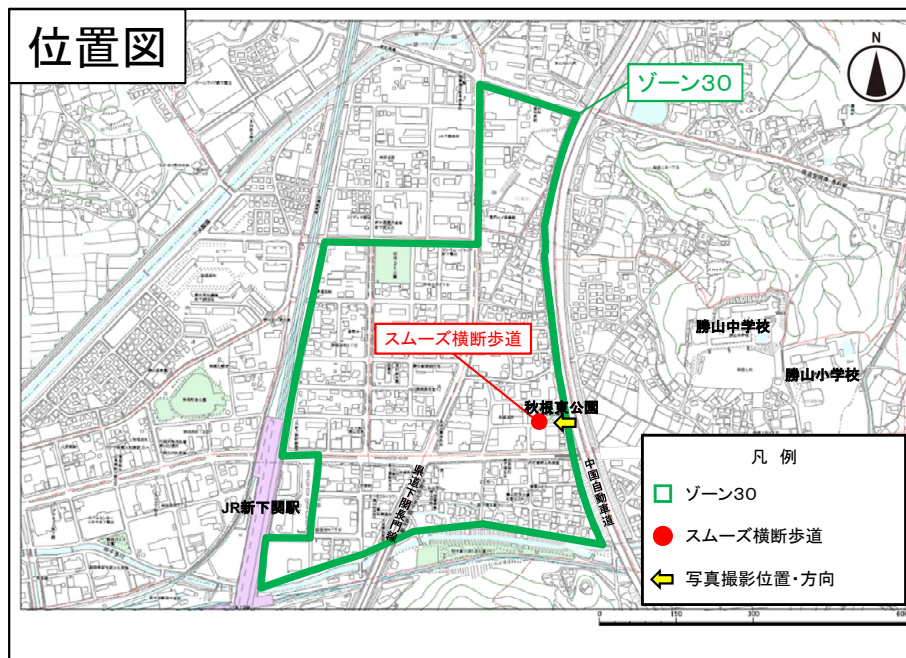

スムーズ横断歩道の設置状況について(山口県下関市)

しものせき

【概要】

[設置地区]

しものせき あきねひがしまち かつやま
山口県下関市秋根東町(勝山小学校周辺)

[設置期間]

令和3年9月7日～ (本設置)

[問合せ先]

しものせき
下関市役所 建設部道路河川建設課

(TEL:083-231-4035)

現地状況(設置前)

現地状況(設置後)