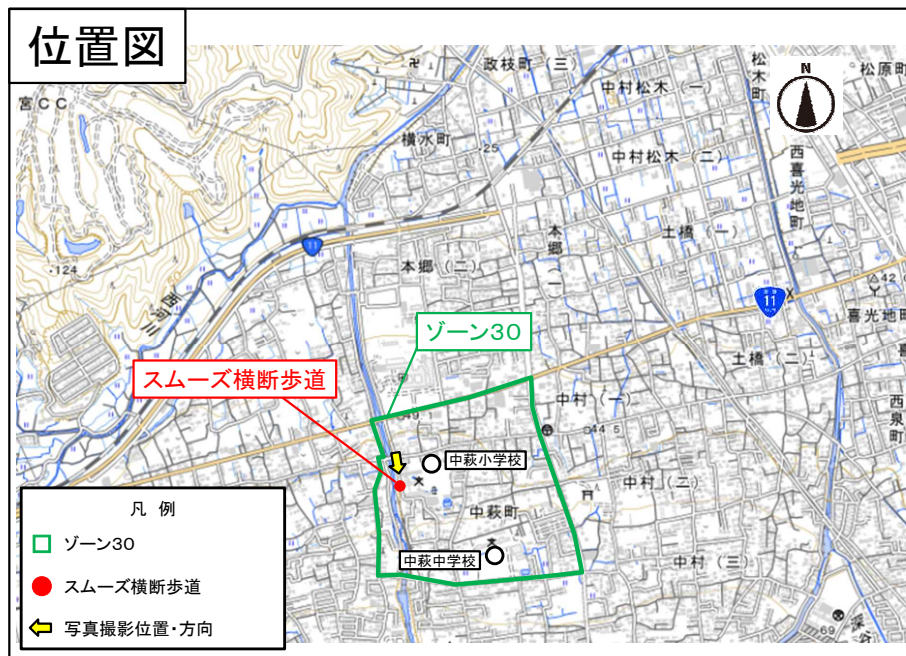

スムーズ横断歩道の設置状況について(愛媛県新居浜市)

【概要】

[設置地区]

にいはま なかはぎちょう なかはぎ
愛媛県新居浜市中萩町(中萩小学校周辺)

[設置期間]

令和3年10月2日～12月18日 (仮設置)

[問合せ先]

にいはま
新居浜市役所 建設部道路課 (TEL:0897-65-1272)

現地状況(設置前)

現地状況(設置後)