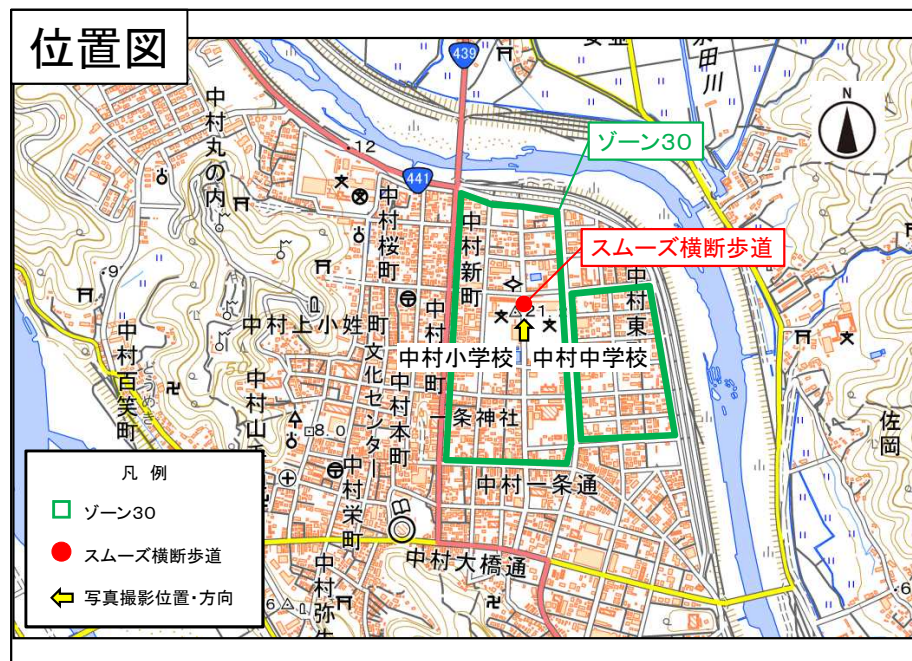

スムーズ横断歩道の設置状況について(高知県四万十市)

【概要】

[設置地区]

高知県しまんと四万十市中村新町

(中村小学校と中村中学校に挟まれた市道)

[設置期間]

令和3年11月19日～12月5日 (仮設)

[問合せ先]

しまんと四万十市役所 まちづくり課 (TEL:0880-34-1116)