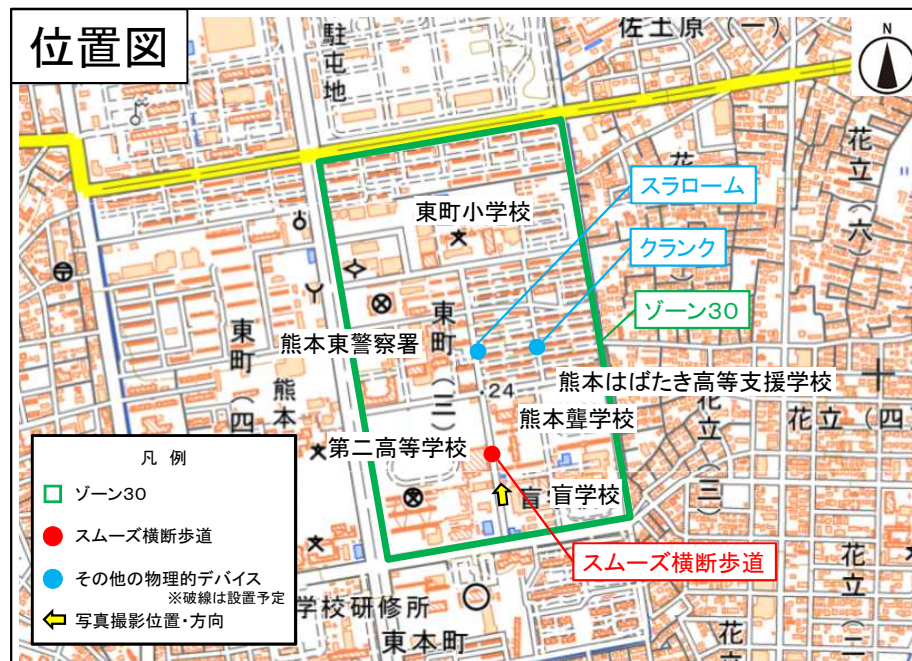

スムーズ横断歩道の設置状況について(熊本県熊本市)

【概要】

[設置地区]

くまもと ひがし ひがしまち ひがしまち
熊本県熊本市東区東町(東町小学校周辺)

[設置期間]

令和3年10月21日～11月16日 (仮設)

[問合せ先]

くまもと
熊本市役所 道路保全課 (TEL:096-328-2496)

現地状況(設置前)

現地状況(設置後)