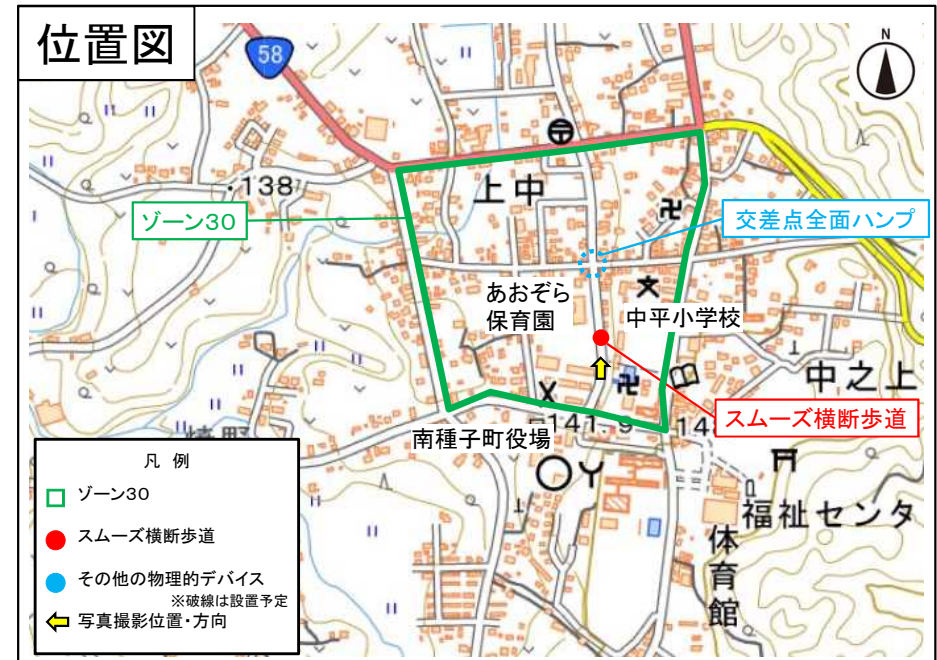

スムーズ横断歩道の設置状況について(鹿児島県南種子町)

みなみたね

【概要】

[設置地区]

くまげ みなみたねちょう ちゅうへい
鹿児島県熊毛郡南種子町(中平小学校)

・あおぞら保育園周辺)

[設置期間]

令和3年10月22日～11月16日 (仮設)

[問合せ先]

みなみたねちょう
南種子町役場 建設課(TEL:0997-26-1111(内線161))