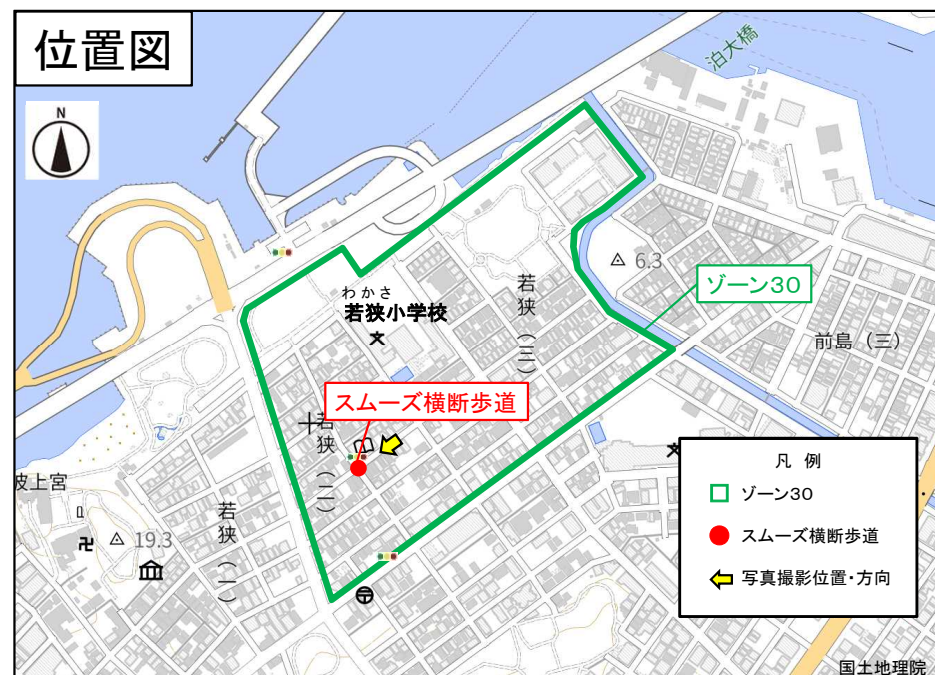

現地状況(設置後)

スムーズ横断歩道の設置状況について(沖縄県那覇市)

【概要】

[設置地区]

なは わかさ わかさ
沖縄県那覇市若狭(若狭小学校周辺)

[設置期間]

令和3年10月21日～令和4年3月下旬 (仮設)

[問合せ先]

なは
那覇市役所 都市みらい部道路建設課

(TEL:098-951-3221)