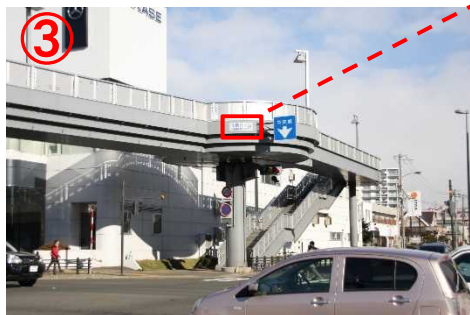

1-17【北海道】交差点名標識への観光地名称「札幌ドーム」の表示(平成28年11月15日 新設)

位置図

国道36号 札幌ドーム交差点
(北海道札幌市)

平面図

【新設】

【交差点名標識設置者】

- ①及び②～北海道開発局
- ③及び④～札幌市