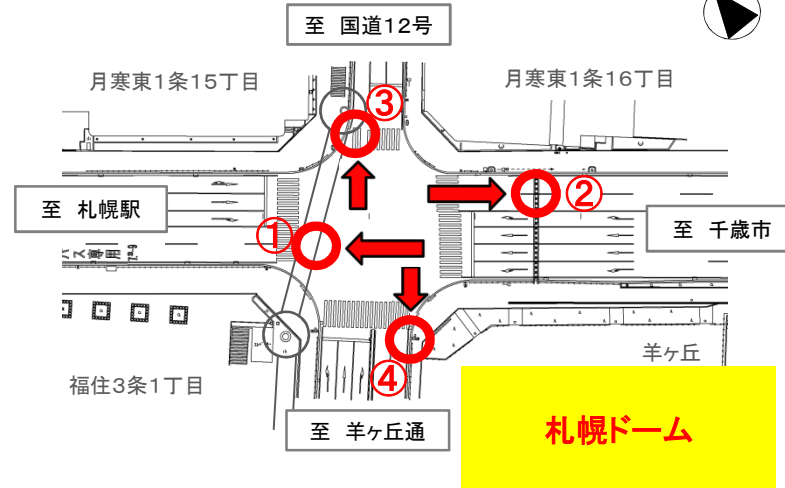

1-17【北海道】交差点名標識への観光地名称「札幌ドーム」の表示(平成28年11月15日 新設)

位置図

国道36号 札幌ドーム交差点
(北海道札幌市)

平面図

【新設】

【交差点名標識設置者】

- ①及び②～北海道開発局
- ③及び④～札幌市