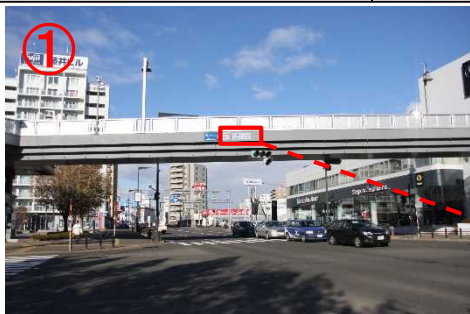

1-17【北海道】交差点名標識への観光地名称「札幌ドーム」の表示(平成28年11月15日 新設)

位置図

国道36号 札幌ドーム交差点
(北海道札幌市)

平面図

【新設】

【交差点名標識設置者】

- ①及び②～北海道開発局
- ③及び④～札幌市