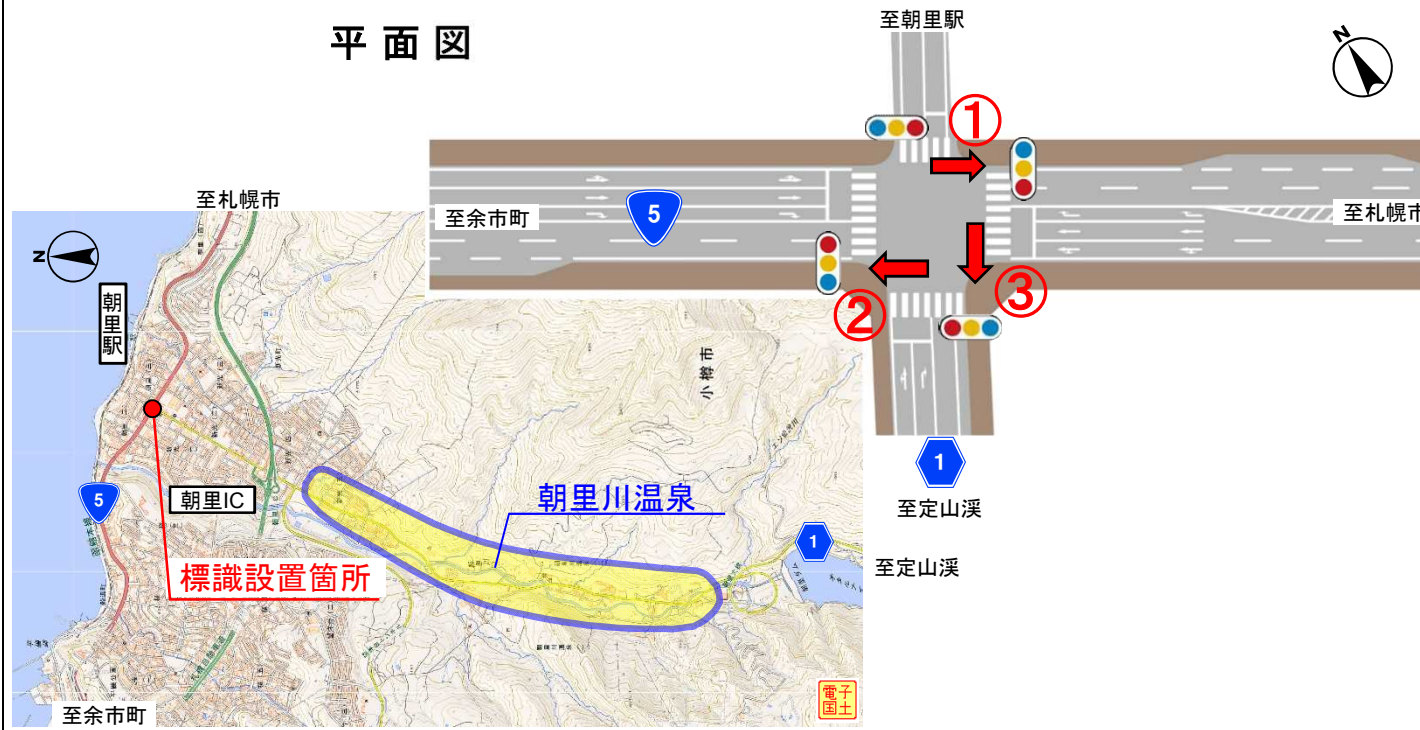

1-19【北海道】交差点名標識への観光地名称「朝里川温泉入口」の表示(平成28年11月29日 改善)

位置図

国道5号 朝里川温泉入口交差点
(北海道小樽市)

平面図

【改善前】

- ① 朝里3-5
Asari 3-5
- ② 新光1-8
Shinko 1-8
- ③ 新光2-1
Shinko 2-1

朝里川温泉入口
Asarigawa Onsen Ent.

【改善後】