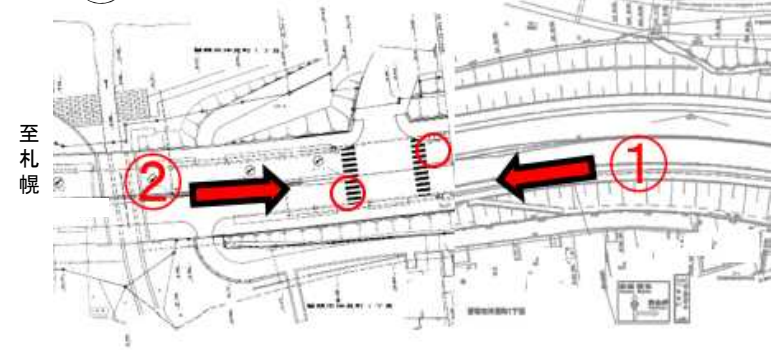

1-22【北海道】交差点名標識への観光地名称「ゴールデンビーチるもい」の表示(平成29年1月16日 新設)

位置図

国道231号 ゴールデンビーチるもい
(北海道留萌市)

平面図

ゴールデンビーチるもい
(海水浴場)

至札幌

至留萌

①