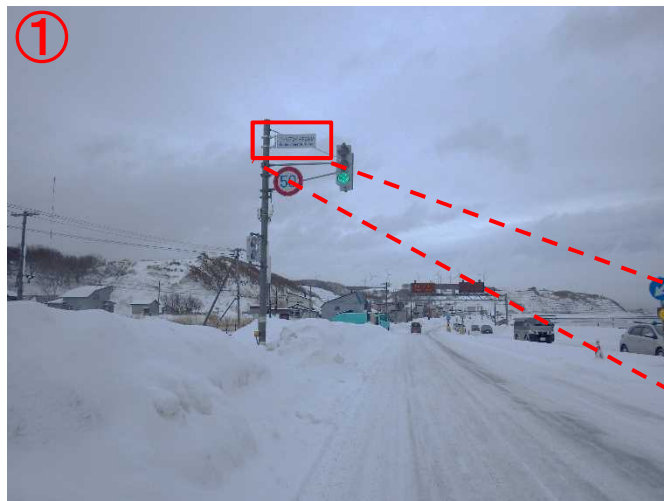

1-22【北海道】交差点名標識への観光地名称「ゴールデンビーチるもい」の表示(平成29年1月16日 新設)

位置図

国道231号 ゴールデンビーチるもい
(北海道留萌市)

平面図

ゴールデンビーチるもい
(海水浴場)

至札幌

至留萌

①