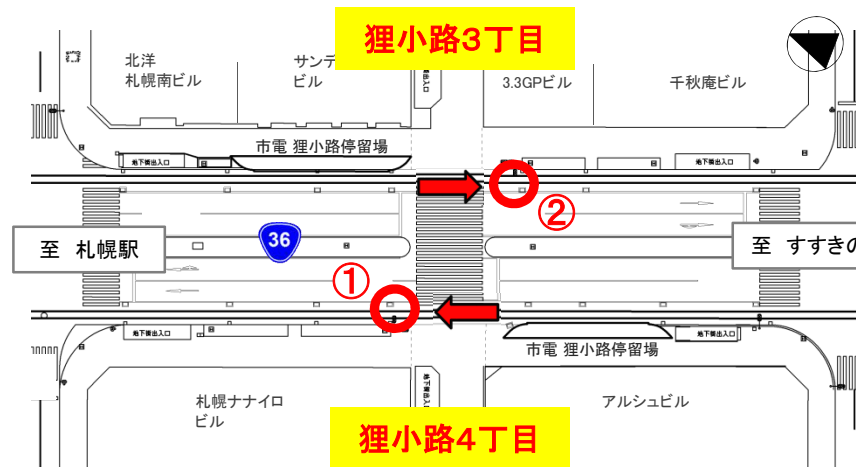

1-23【北海道】交差点名標識への観光地名称「狸小路」の表示(平成29年1月30日 改善)

位置図

国道36号 狸小路交差点
(北海道札幌市)

平面図

← : 写真撮影方向

【改善前】

【改善後】