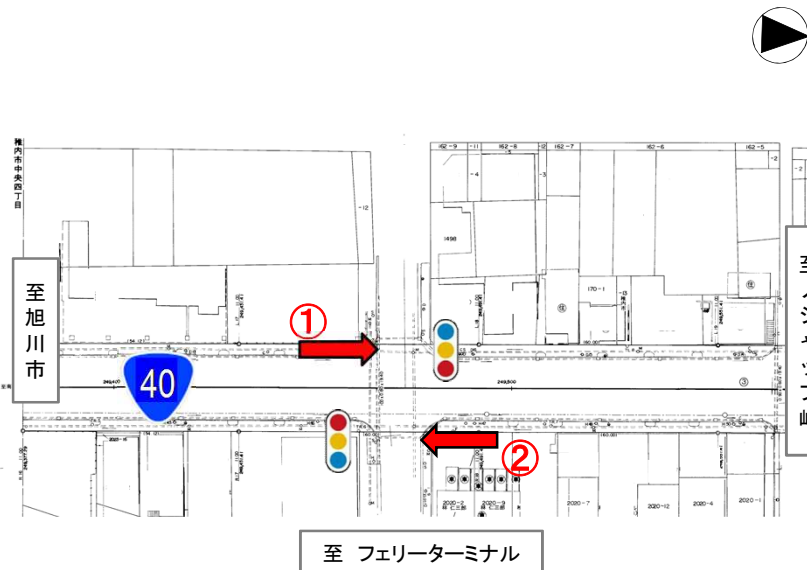

1-24【北海道】交差点名標識への観光地名称「フェリーターミナル入口」の表示(平成29年3月22日 改善)

位置図

国道40号 北海道稚内市

平面図

①

【改善前】

②

【改善後】

フェリーターミナル入口
Ferry Terminal Ent.