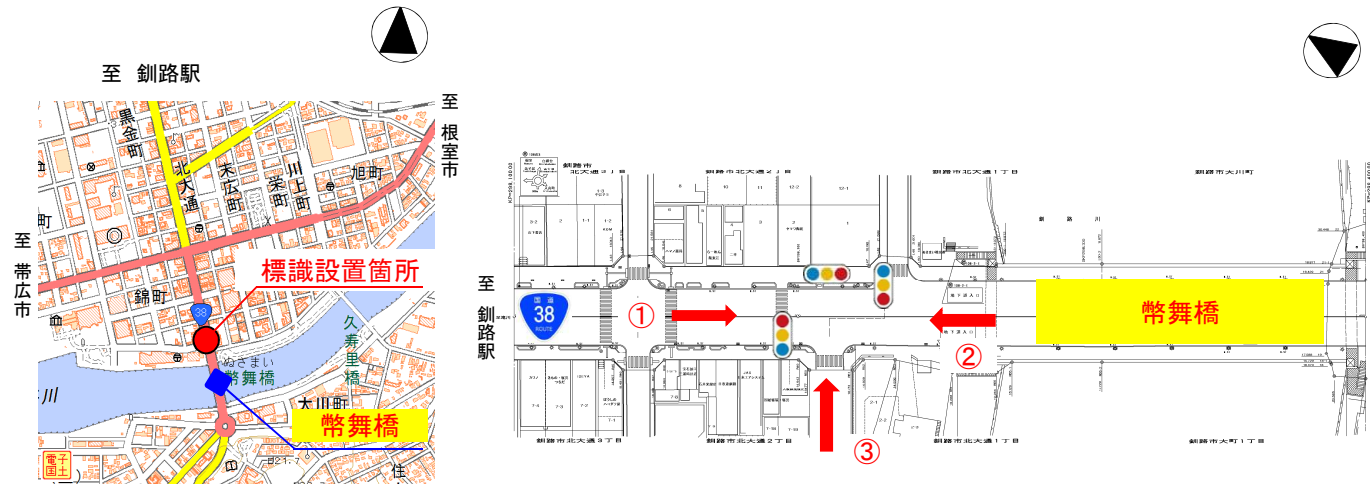

1-25【北海道】交差点名標識への観光地名称「幣舞橋」の表示(平成29年3月28日 改善)

位置図

国道38号 幣舞橋交差点
(北海道釧路市)

平面図

【改善前】

【改善後】

至 幣舞橋