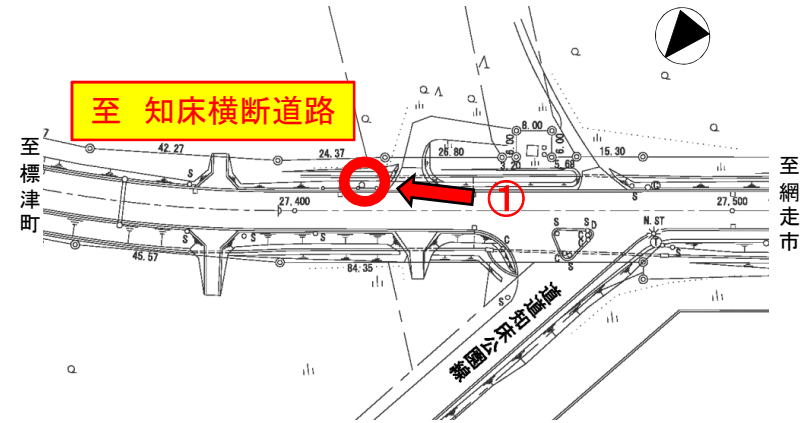

1-28【北海道】交差点名標識への観光地名称「知床横断道路入口」の表示(平成29年4月27日 新設)

位置図

国道334号 知床横断道路入口  
(北海道斜里町)

平面図

【新設】