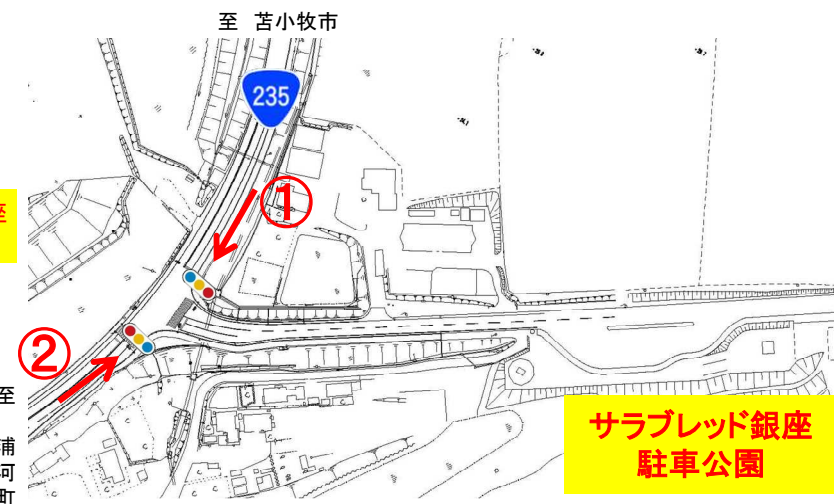

1-3【北海道】交差点名標識への観光地名称「サラブレッド銀座駐車公園入口」の表示(平成28年6月28日 新設)

位置図

国道235号
サラブレッド銀座駐車公園入口交差点
(北海道新冠郡新冠町)

平面図

サラブレッド銀座駐車公園入口
Thoroughbred Ginza Parking Area Ent.