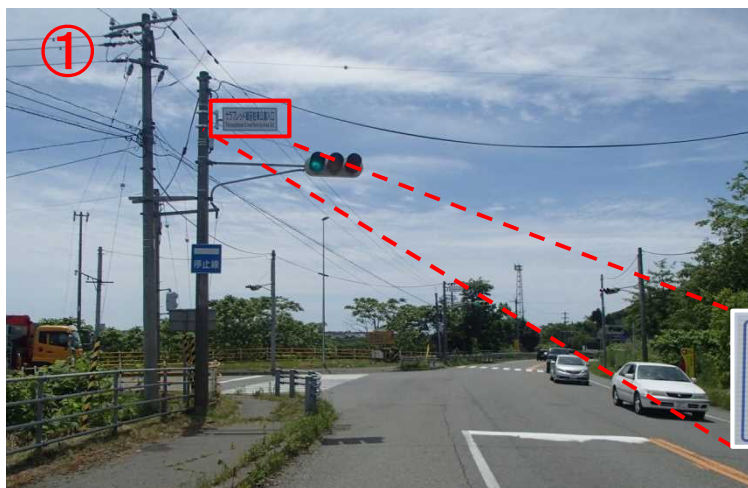

1-3【北海道】交差点名標識への観光地名称「サラブレッド銀座駐車公園入口」の表示(平成28年6月28日 新設)

位置図

国道235号
サラブレッド銀座駐車公園入口交差点
(北海道新冠郡新冠町)

平面図

サラブレッド銀座駐車公園入口
Thoroughbred Ginza Parking Area Ent.