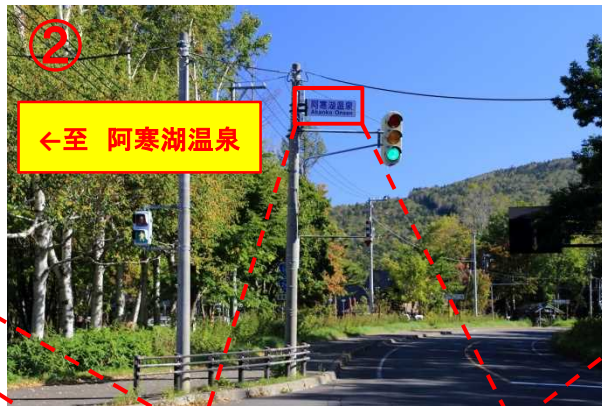

1-7【北海道】交差点名標識への観光地名称「阿寒湖温泉」の表示(平成28年9月8日 新設)

位置図

国道240号 阿寒湖温泉交差点
(北海道釧路市)

平面図

標識設置箇所

至 阿寒湖温泉

阿寒湖温泉
Akanko Onsen