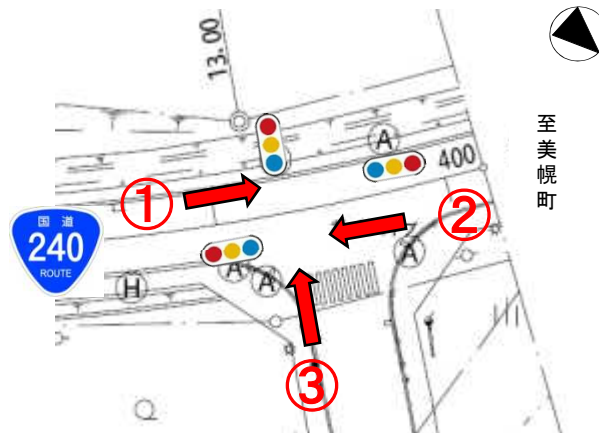

1-7【北海道】交差点名標識への観光地名称「阿寒湖温泉」の表示(平成28年9月8日 新設)

位置図

国道240号 阿寒湖温泉交差点
(北海道釧路市)

平面図

標識設置箇所

至 阿寒湖温泉

阿寒湖温泉
Akanko Onsen