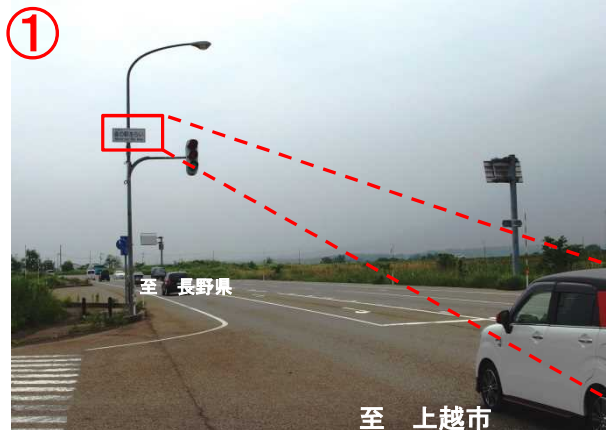

15-1【新潟県】交差点名標識への観光地名称「道の駅あらい」の表示(平成28年5月28日 改善)

位置図

国道18号 道の駅あらい交差点
(妙高市猪野山)

平面図

【改善前】

【改善後】