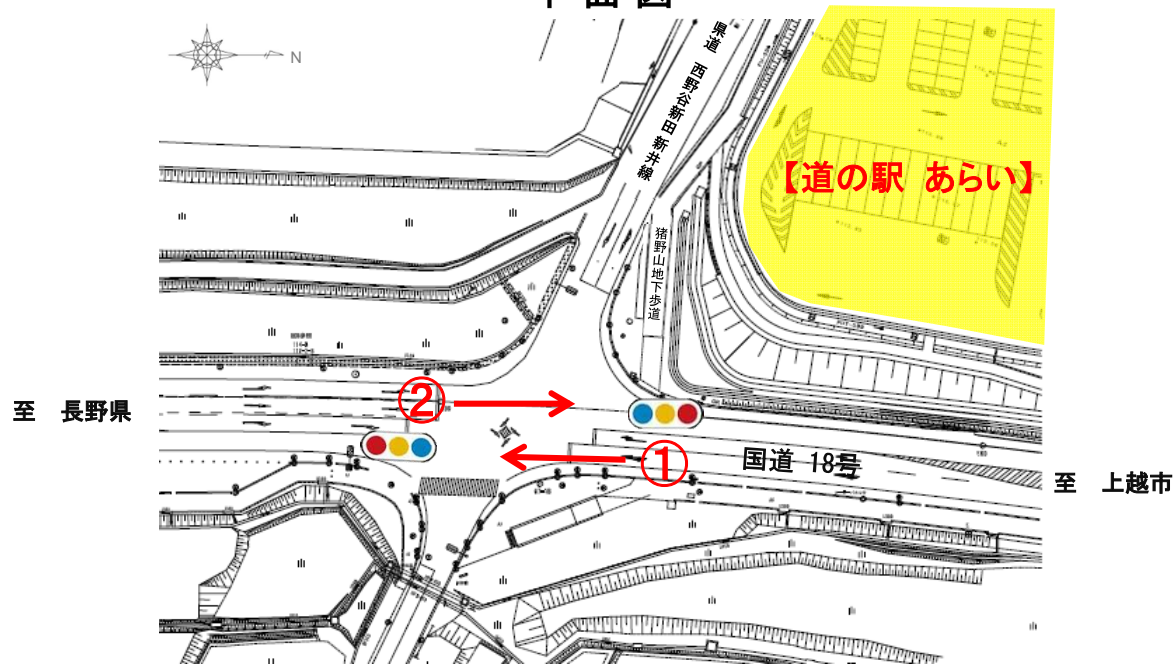

15-1【新潟県】交差点名標識への観光地名称「道の駅あらい」の表示(平成28年5月28日 改善)

位置図

国道18号 道の駅あらい交差点
(妙高市猪野山)

平面図

【改善前】

【改善後】