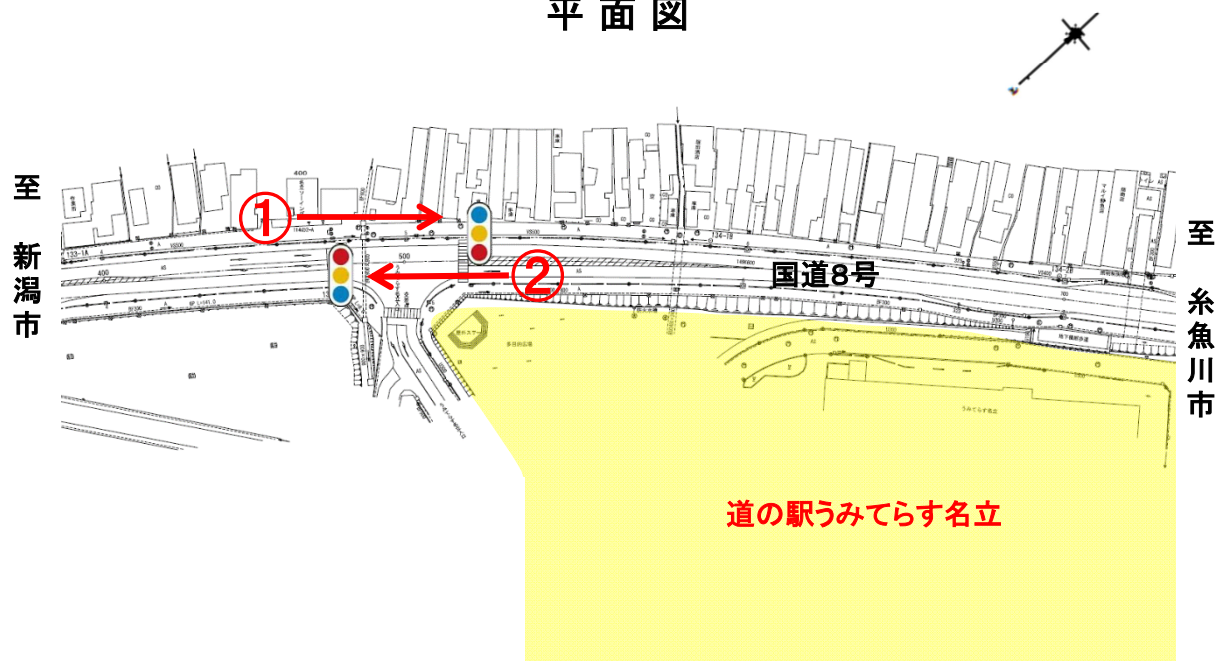

15-4【新潟県】交差点名標識への観光地名称「道の駅うみてらす名立」の表示(平成29年3月24日 新設)

位置図

平面図

国道8号 道の駅うみてらす名立交差点
(上越市名立区)

道の駅うみてらす名立

上越市
道の駅うみてらす名立
Michi-no-Eki Umiterasu Nadachi