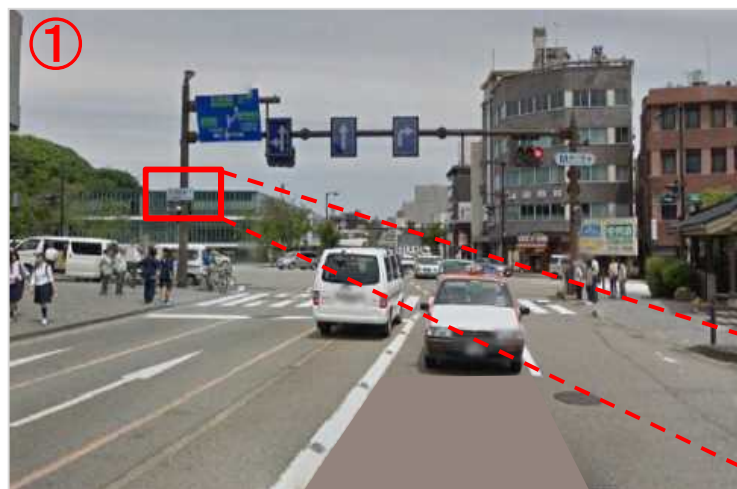

17-1【石川県】交差点名標識への観光地名称「兼六園下」の表示(平成28年12月 1日 改善)

【改善前】

【改善後】