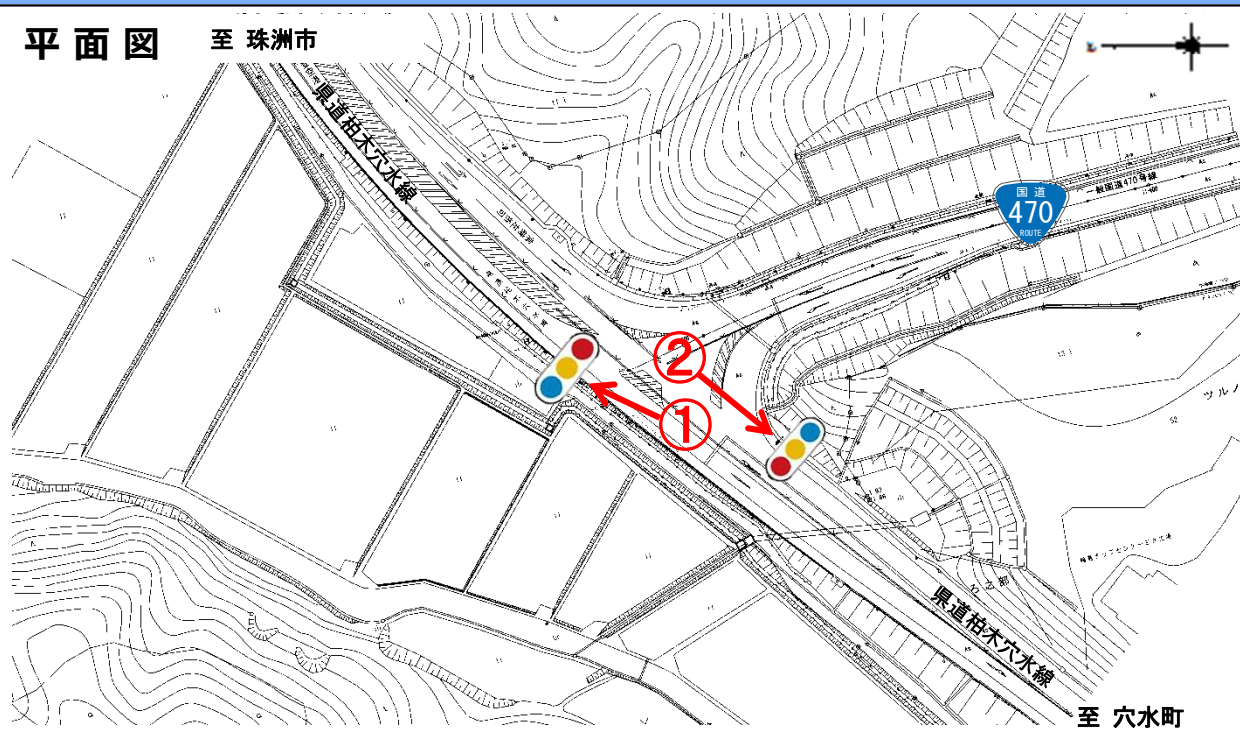

17-2【石川県】交差点名標識への観光地名称「のと里山空港IC」の表示(平成28年12月20日 改善)

【改善前】

【改善後】