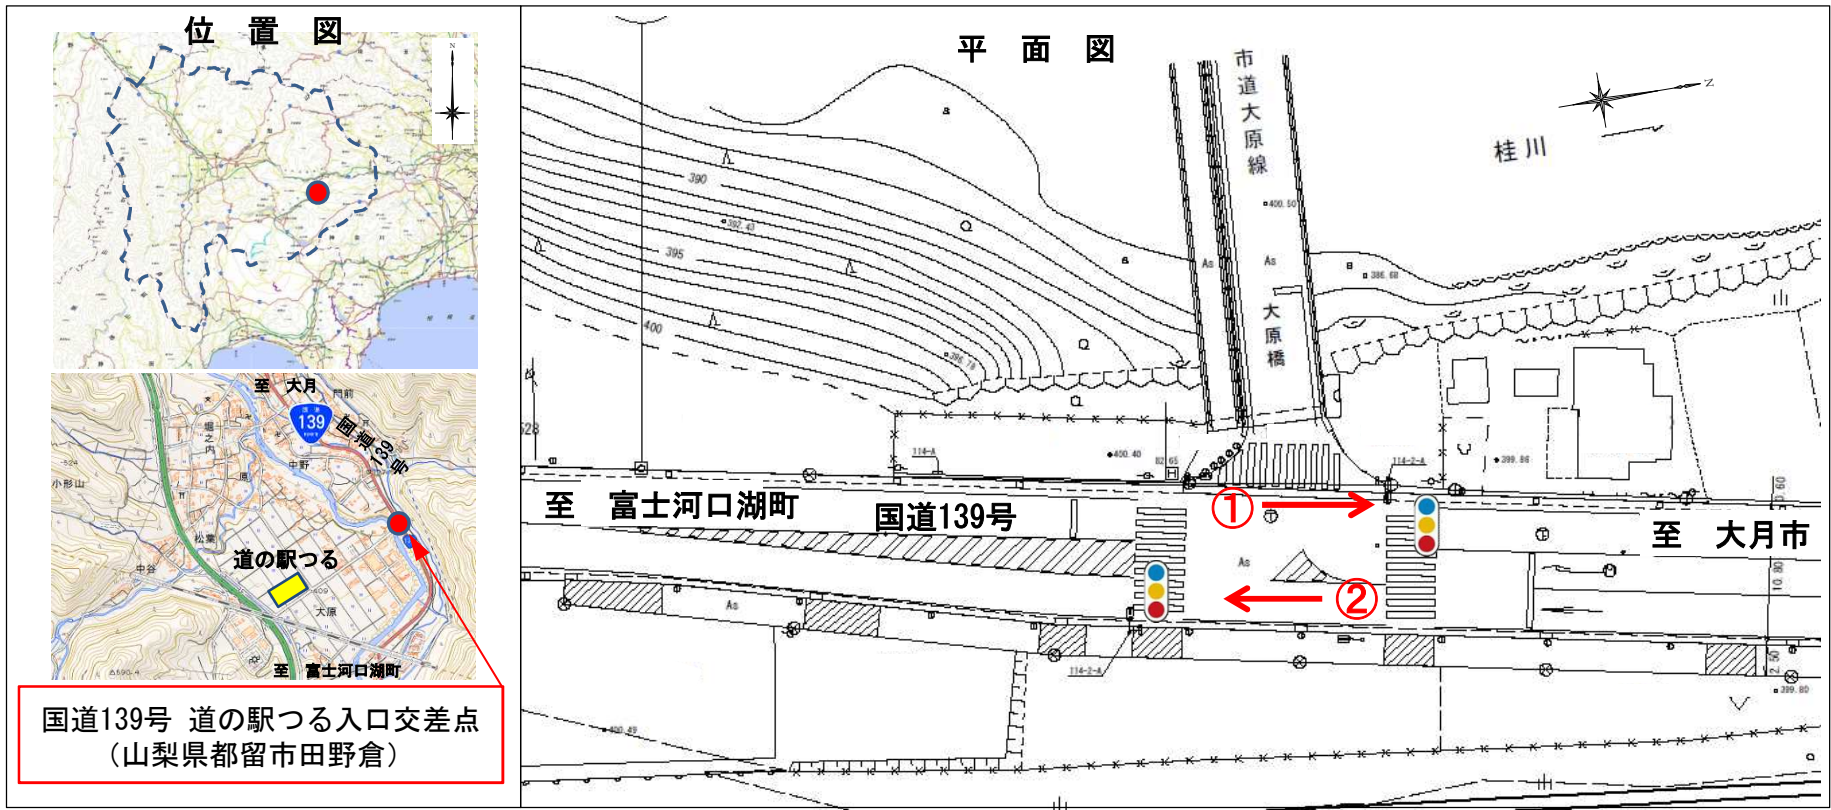

19-1【山梨県】交差点名標識への観光地名称「道の駅つる入口」の表示(平成28年11月4日 改善)

【改善前】

【改善後】