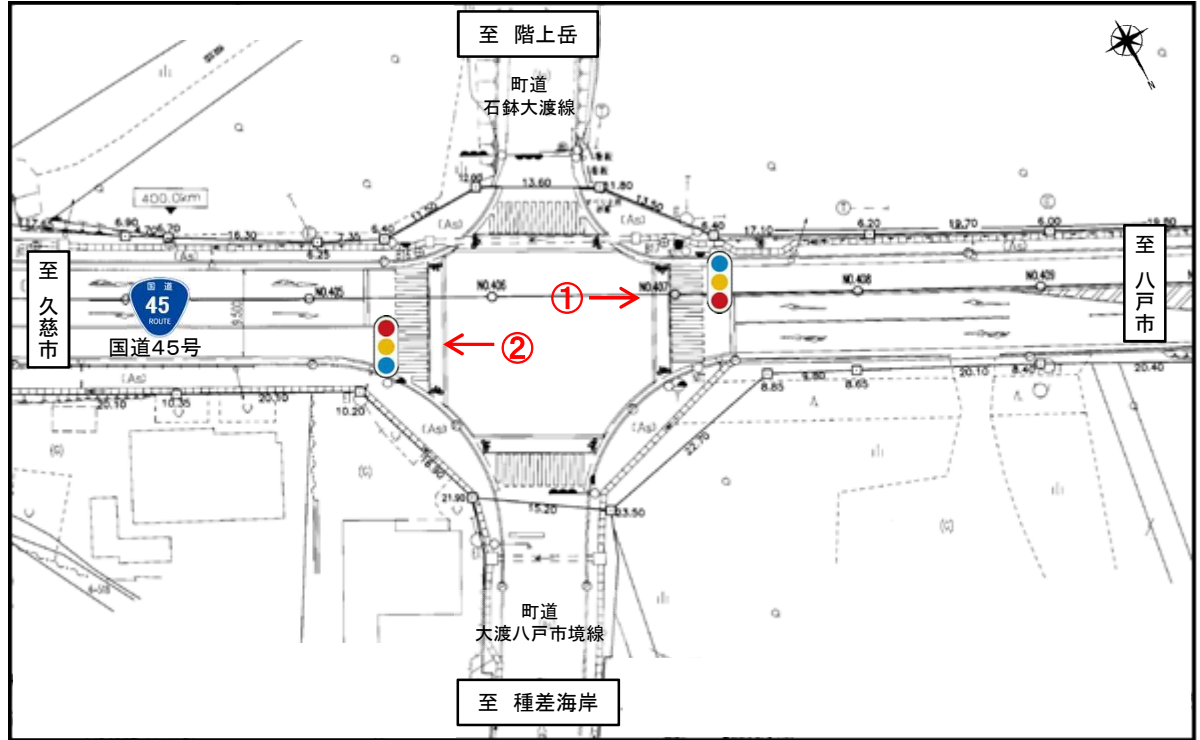

2-1【青森県】交差点名標識への観光地名称「種差海岸階上岳入口」の表示(平成28年9月8日 新設)

位置図

国道45号 種差海岸階上岳入口交差点
(青森県三戸郡階上町大字角柄折字大渡)

種差海岸階上岳入口
Tanesashi Coast - Mt. Hashikami Ent.

国道45号 種差海岸階上岳入口交差点
(青森県三戸郡階上町角柄折字大渡)