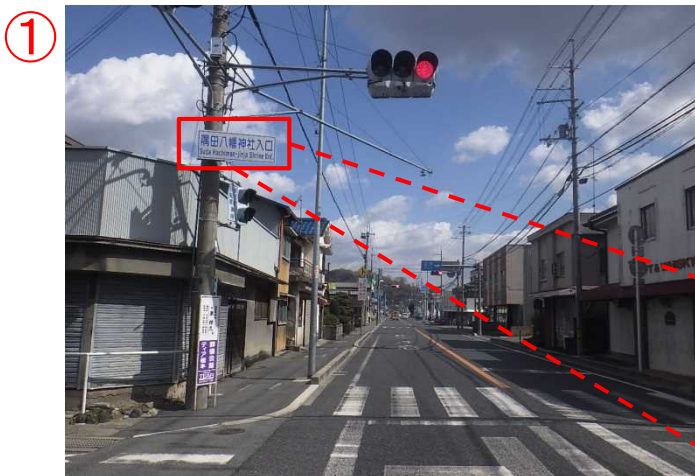

30-3【和歌山県】交差点名標識への観光地名称「隅田八幡神社入口」の表示(平成29年3月10日 改善)

【改善前】

【改善後】