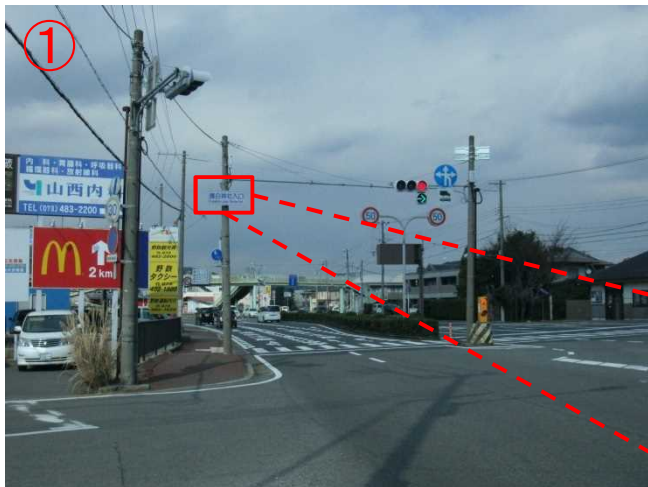

30-5【和歌山県】交差点名標識への観光地名称「藤白神社入口」の表示(平成29年3月9日 改善)

【改善前】

【改善後】