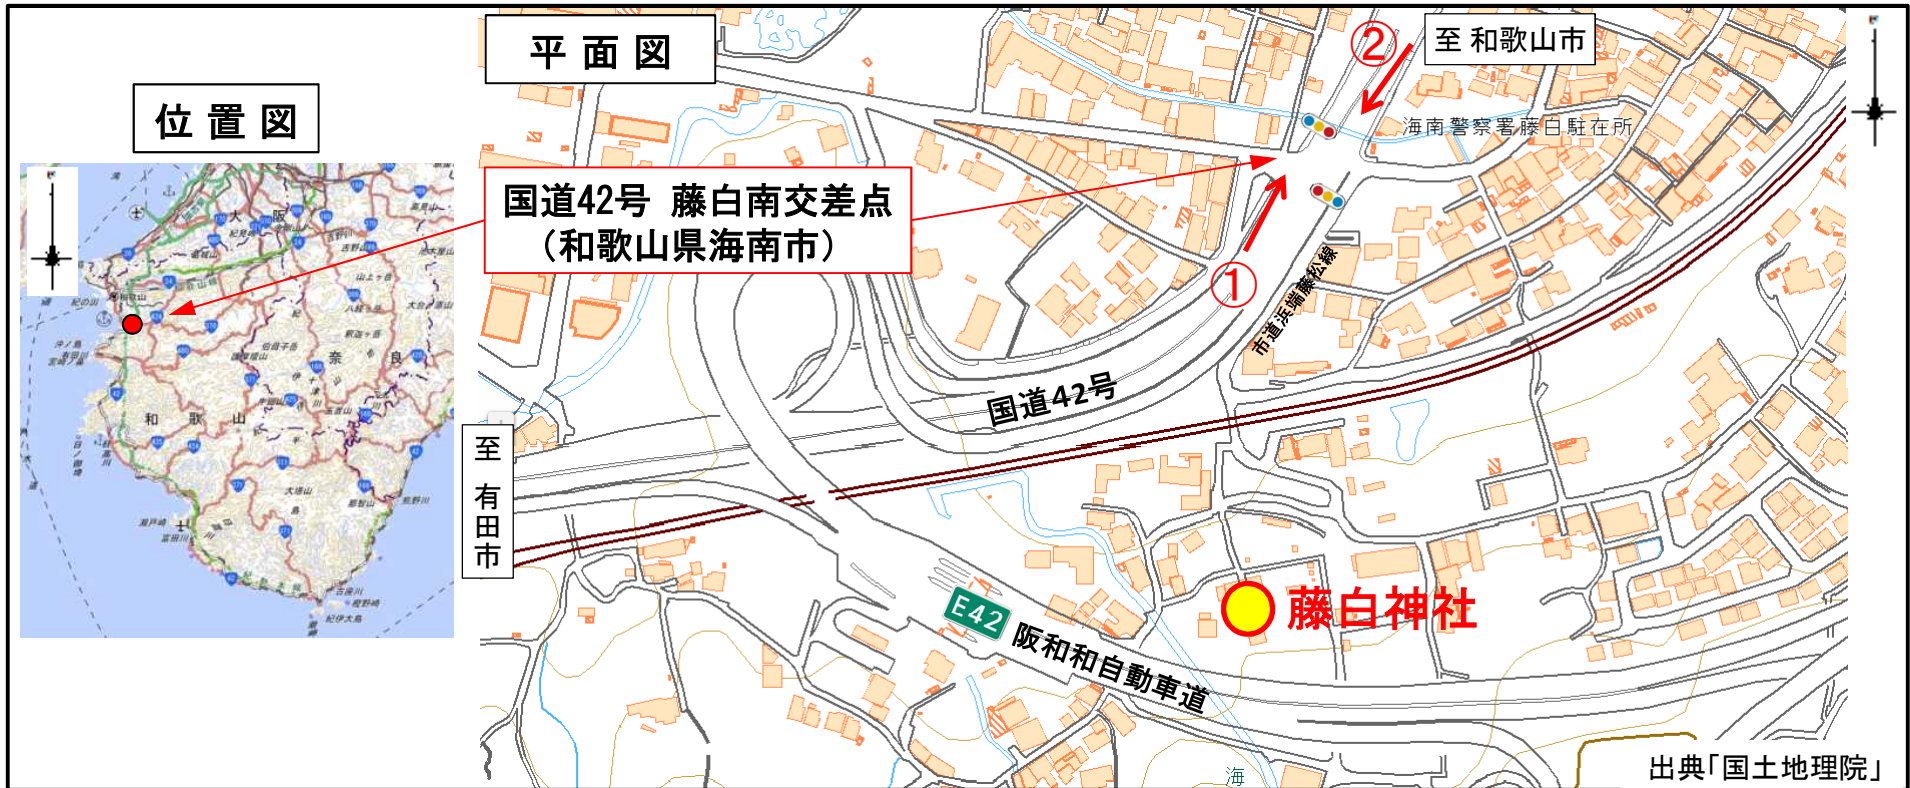

30-5【和歌山県】交差点名標識への観光地名称「藤白神社入口」の表示(平成29年3月9日 改善)

【改善前】

【改善後】