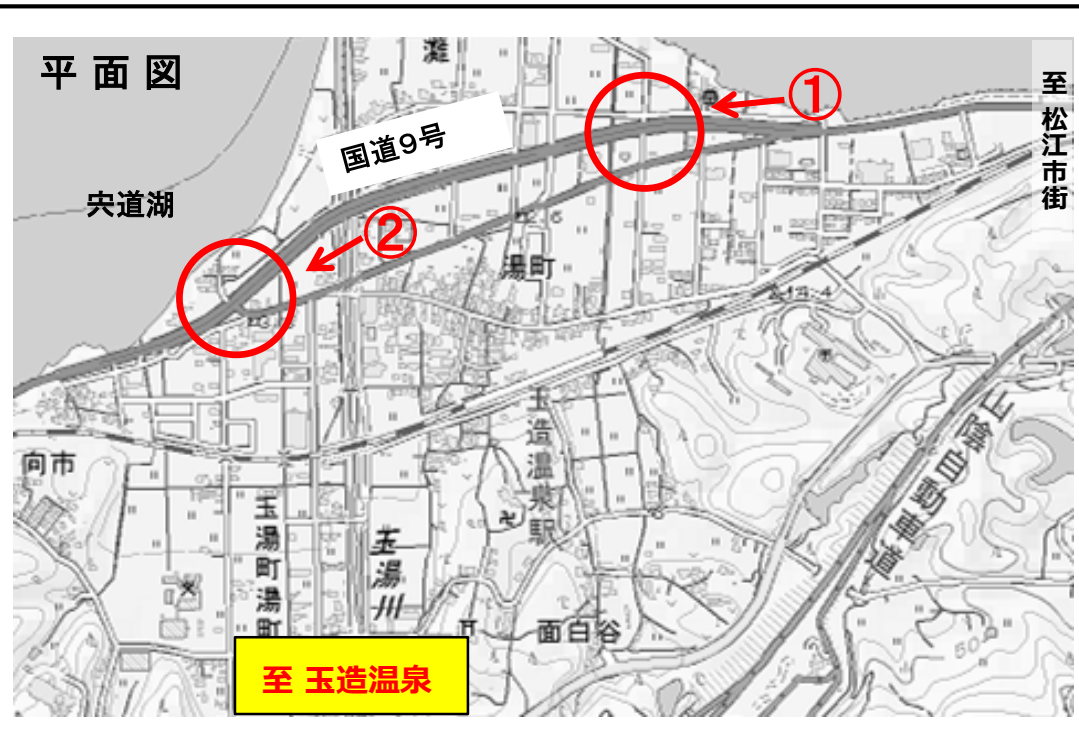

32-1、32-2【島根県】交差点名標識への観光地名称「玉造温泉入口・玉造温泉西入口」の表示
 (平成28年10月11日 改善)

【改善前】

玉湯支所西
 Tamayu Branch Office-nishi

【改善後】

玉造温泉西入口
 Tamatsukuri Onsen West Ent.

【改善前】

玉湯中央
 Tamayu-chuo

【改善後】

玉造温泉入口
 Tamatsukuri Onsen Ent.