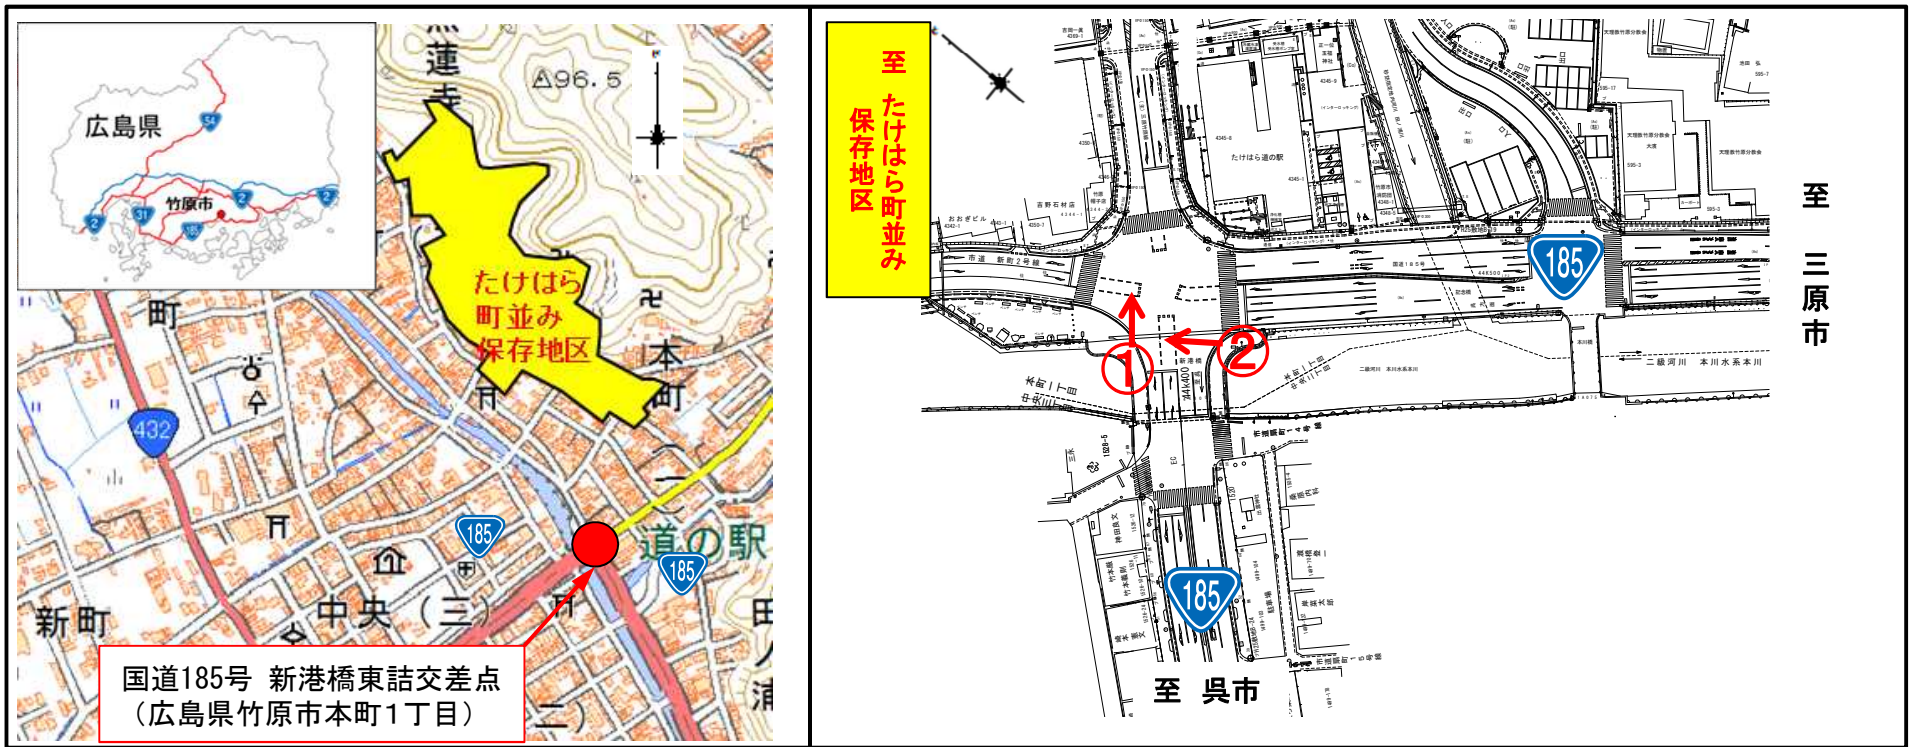

34-1【広島県】交差点名標識への観光地名称「たけはら町並み保存地区」の表示(平成28年12月2日 改善)

【改善前】

新港橋東詰
Shinminatohashihigashizume

【改善後】

たけはら町並み保存地区
Takehara Historic District