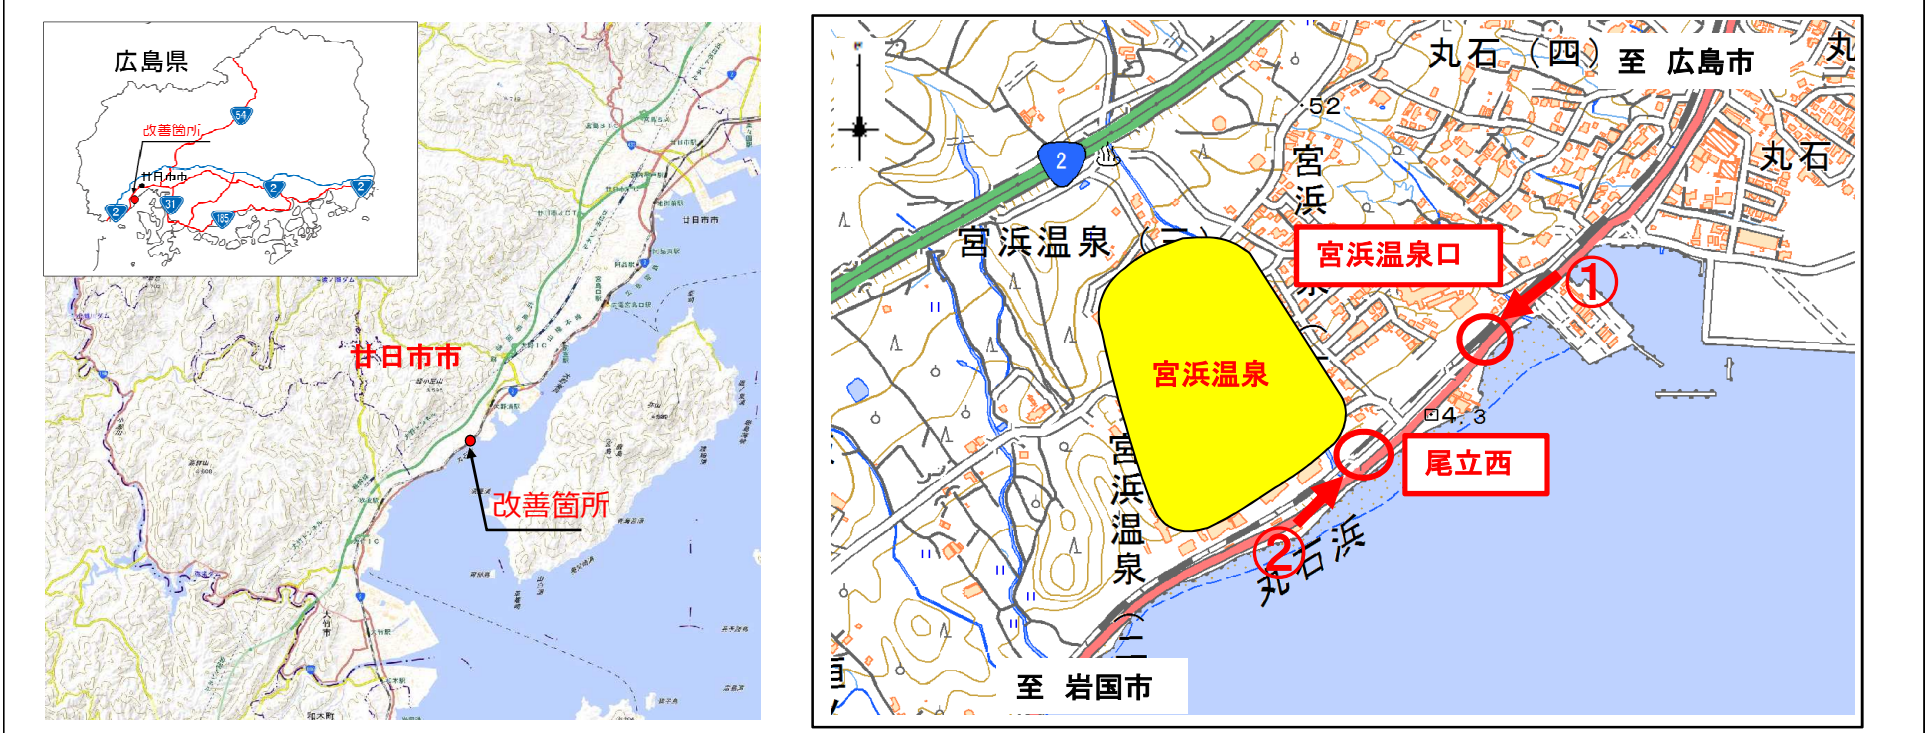

34-2, 34-3【広島県】交差点名標識への観光地名称「宮浜温泉」の表示(平成29年2月25日 改善)

【改善前】

尾立西

【改善後】

宮浜温泉西口  
Miyahama Onsen West Ent.

【改善前】

宮浜温泉口

【改善後】

宮浜温泉東口  
Miyahama Onsen East Ent.