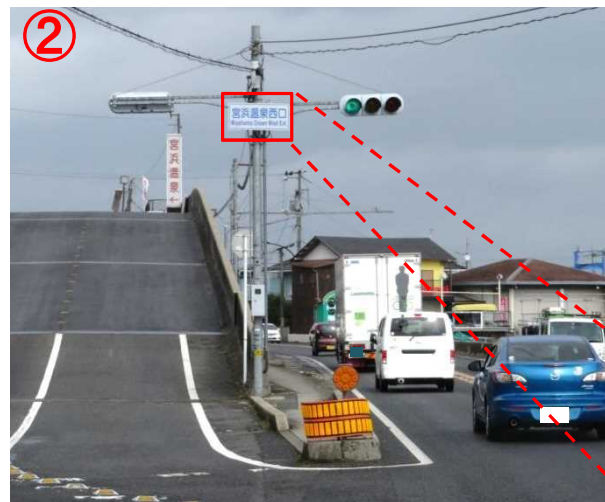

34-2, 34-3【広島県】交差点名標識への観光地名称「宮浜温泉」の表示(平成29年2月25日 改善)

【改善前】

尾立西

【改善後】

宮浜温泉西口  
Miyahama Onsen West Ent.

【改善前】

宮浜温泉口

【改善後】