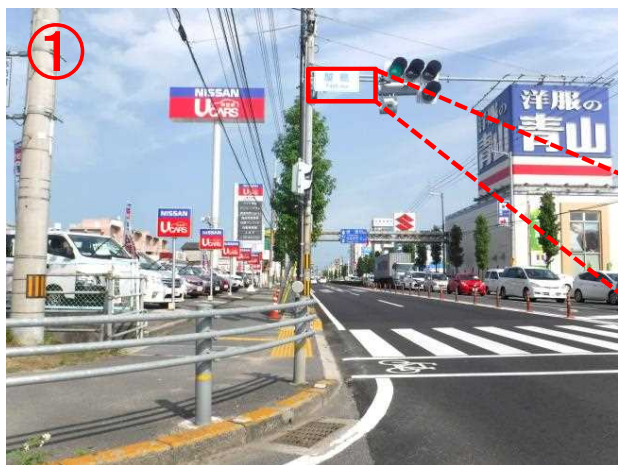

37-1【香川県】交差点名標識への観光地名称「屋島」の表示(平成28年9月16日 改善)

位置図

国道11号高松町交差点  
(高松市高松町)

平面図

【改善前】

【改善後】