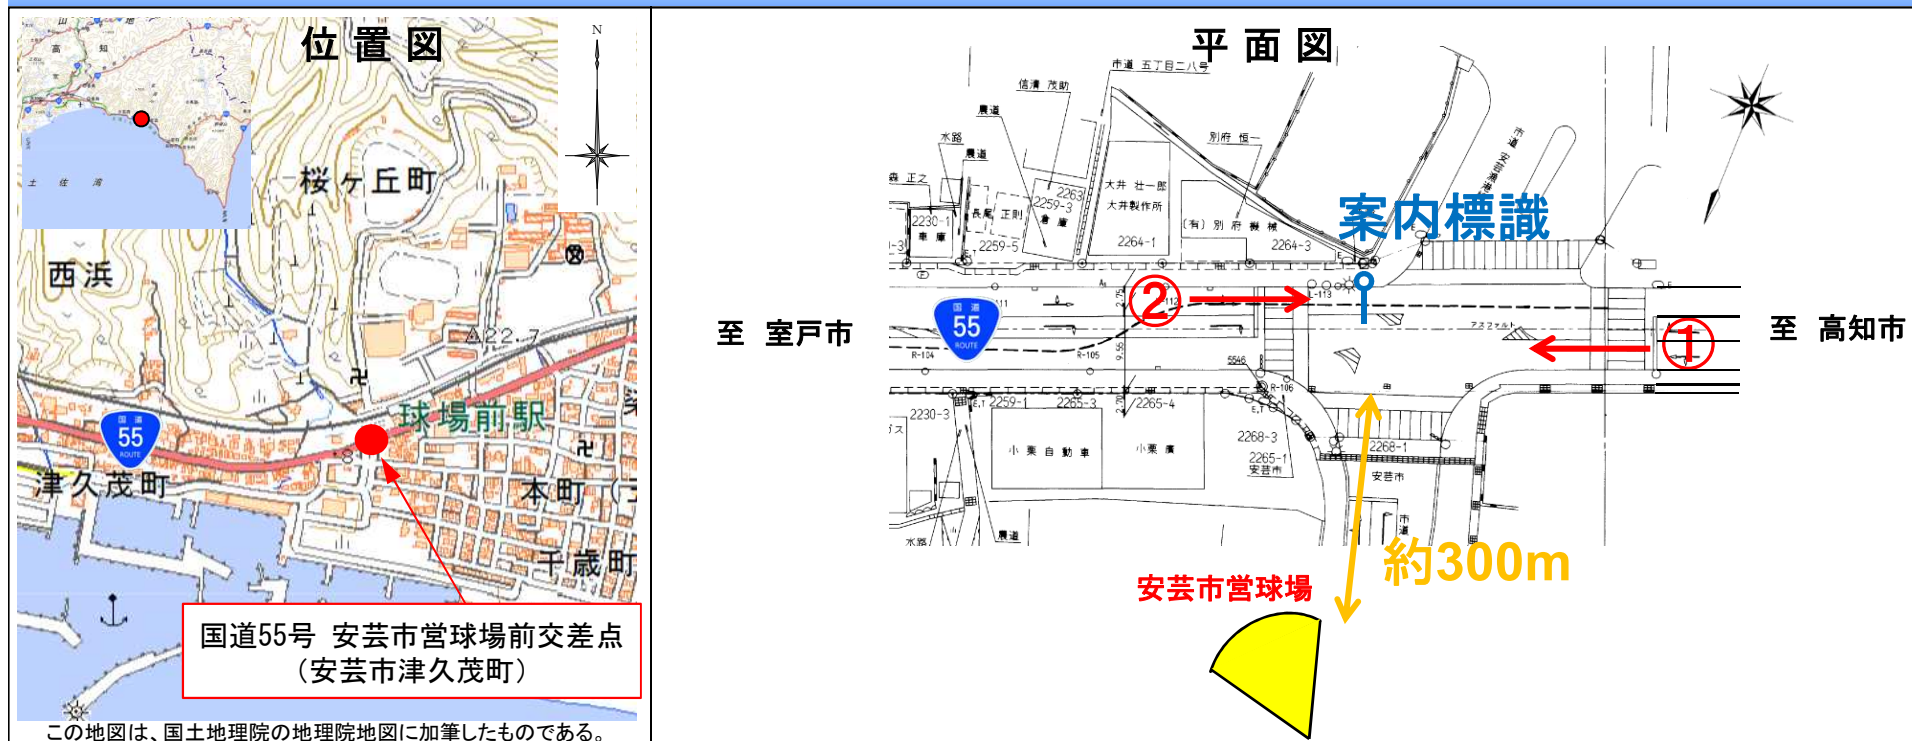

39-2【高知県】交差点名標識への観光地名称「安芸市営球場入口」の表示(平成29年2月28日 新設)

【新設】