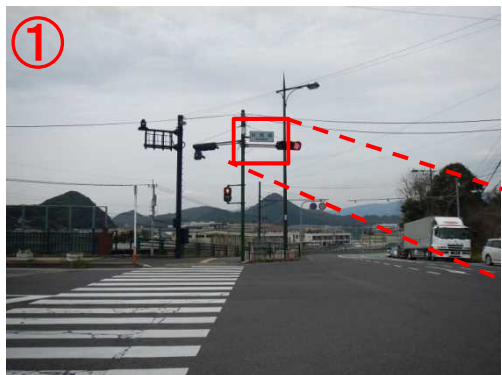

42-1【長崎県】交差点名標識への観光地名称「ハウステンボス入口」の表示(平成28年3月23日 改善)

位置図

平面図

【改善後】