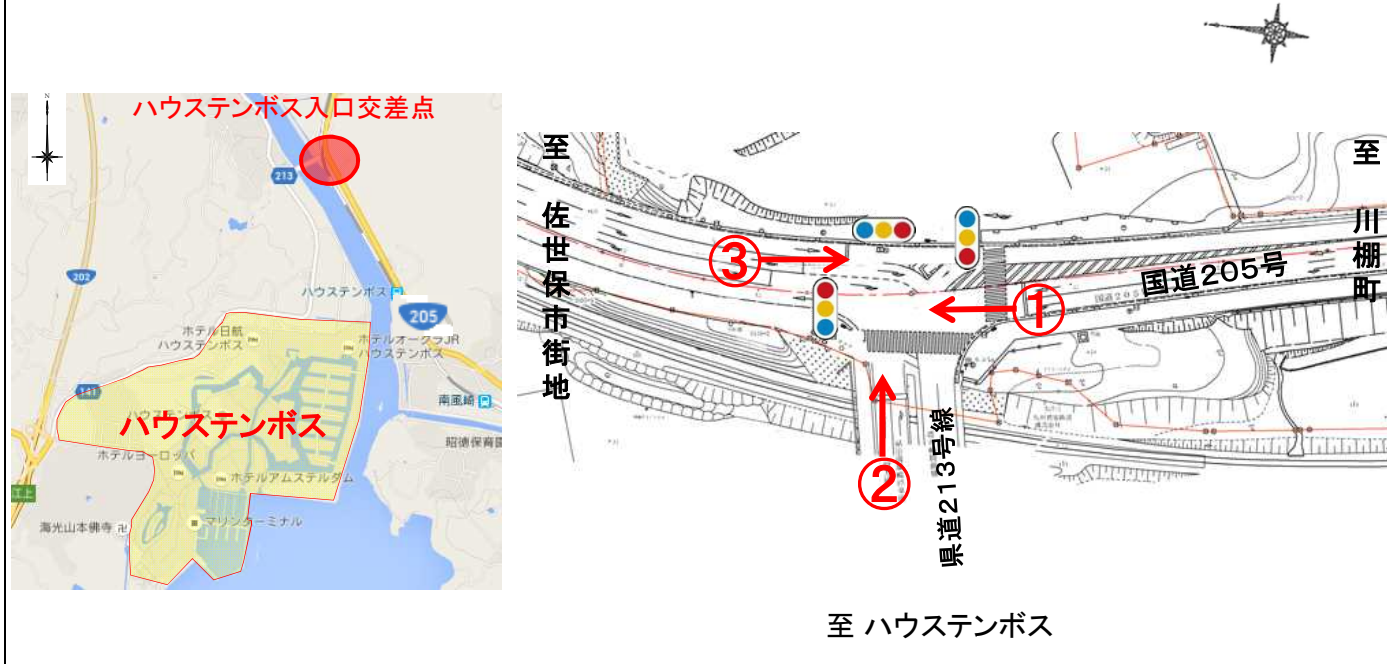

42-1【長崎県】交差点名標識への観光地名称「ハウステンボス入口」の表示(平成28年3月23日 改善)

位置図

平面図

【改善後】