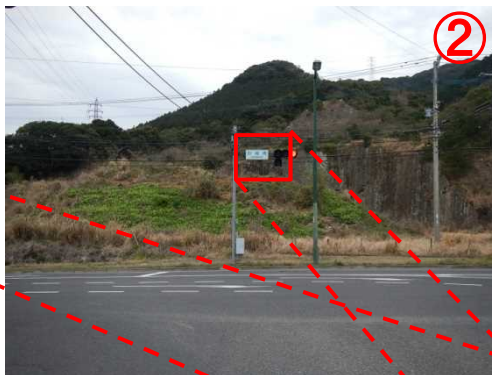

42-1【長崎県】交差点名標識への観光地名称「ハウステンボス入口」の表示(平成28年3月23日 改善)

位置図

平面図

【改善後】