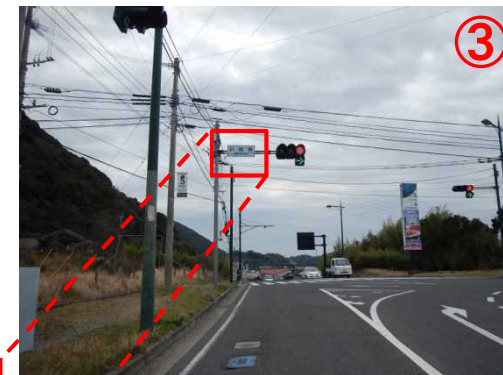

42-1【長崎県】交差点名標識への観光地名称「ハウステンボス入口」の表示(平成28年3月23日 改善)

位置図

平面図

【改善後】