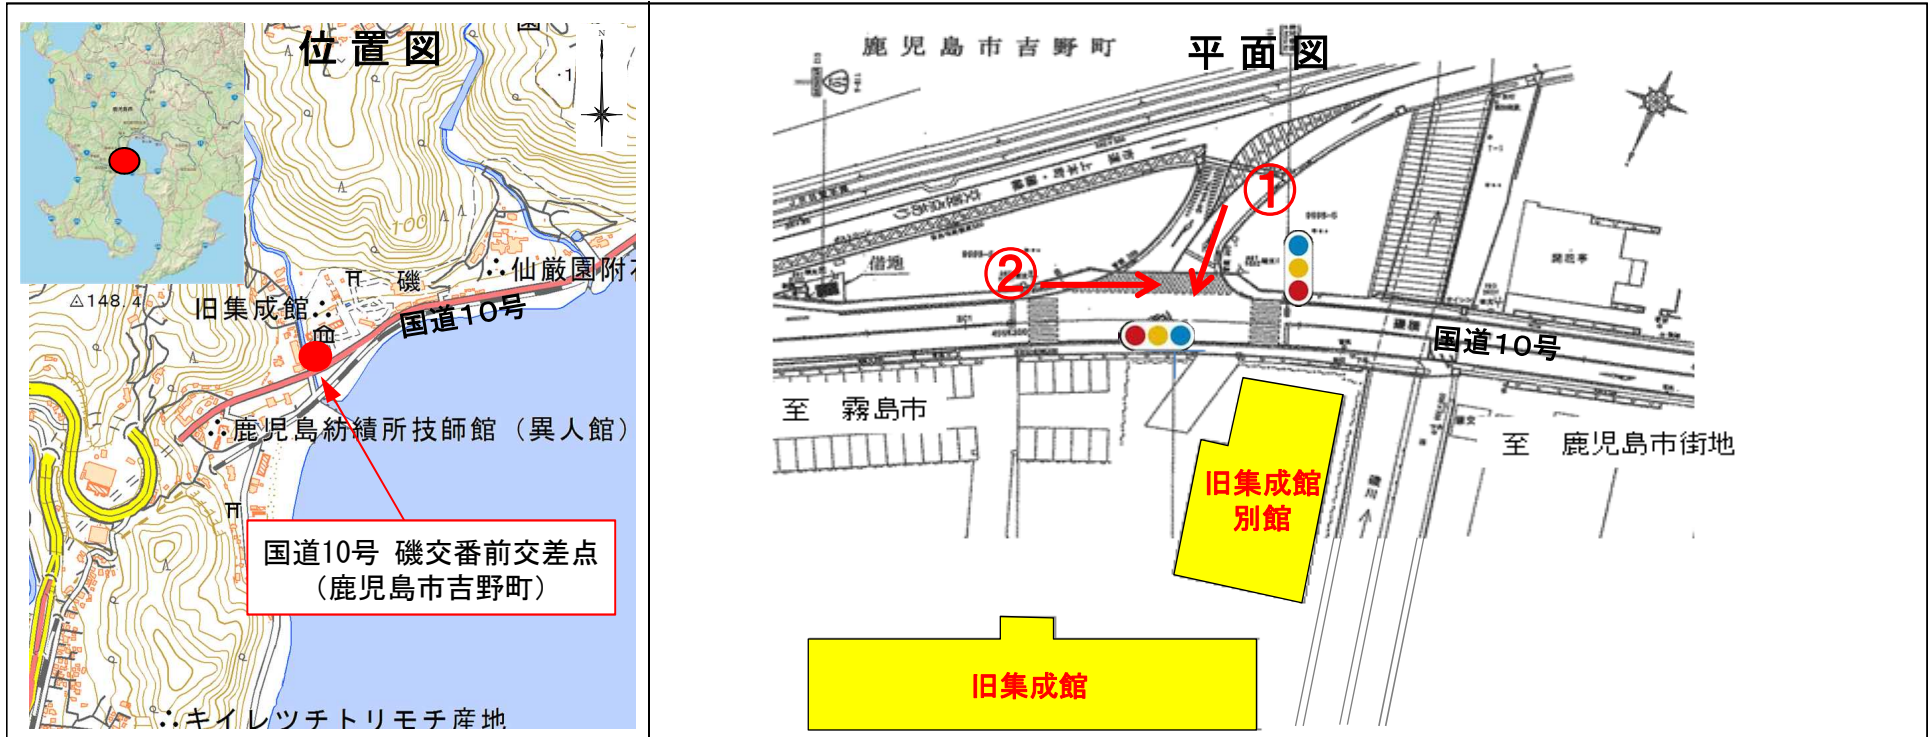

46-1【鹿児島県】交差点名標識への観光地名称「旧集成館前」の表示(平成27年11月24日 改善)

【改善前】

【改善後】