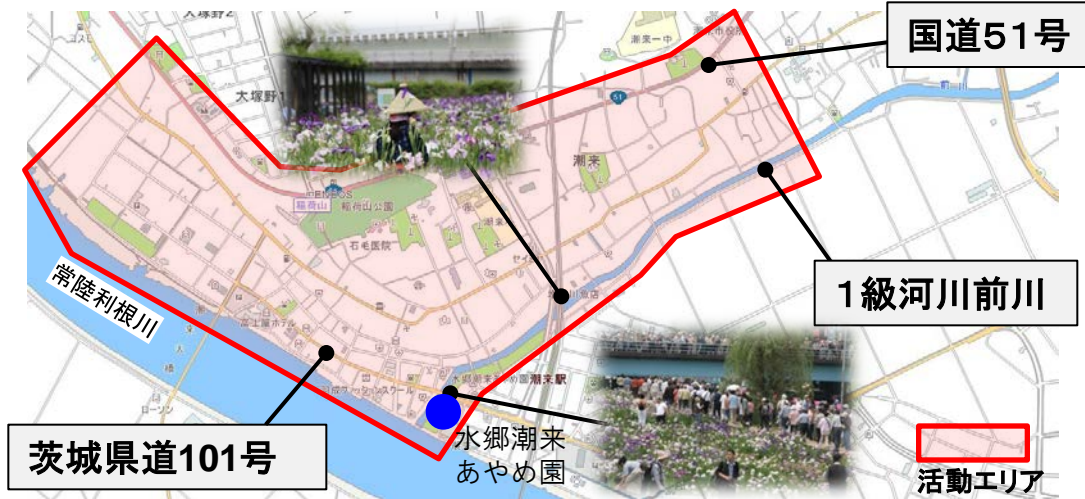

いたこ あやめ 花街道

■地域のねらい

- 古来より生息しているアヤメや花菖蒲を守り後世に伝えていくとともに、水郷潮来あやめ園の整備に協力、さらに関係する道路管理者と協力し、地域資源を活かしたイベント等への誘客を促すことにより、潮来の観光振興に寄与することを目的とする。

■地域資源、活動内容

水郷潮来あやめ園

嫁入り舟

いたこあやめ花街道

■活動エリアと地域資源

◆風景街道の範囲

茨城県潮来市内の国道51号、茨城県道101号、潮来市道を中心とした中心としたエリア。

◆地域資源

- あやめ、花しょうぶ、あじさい、藤、その他の花植物

■地域の活動推進体制

○いたこ あやめ 花街道

- 潮来市花菖蒲協会
- 潮来市役所

あやめ園整備事業