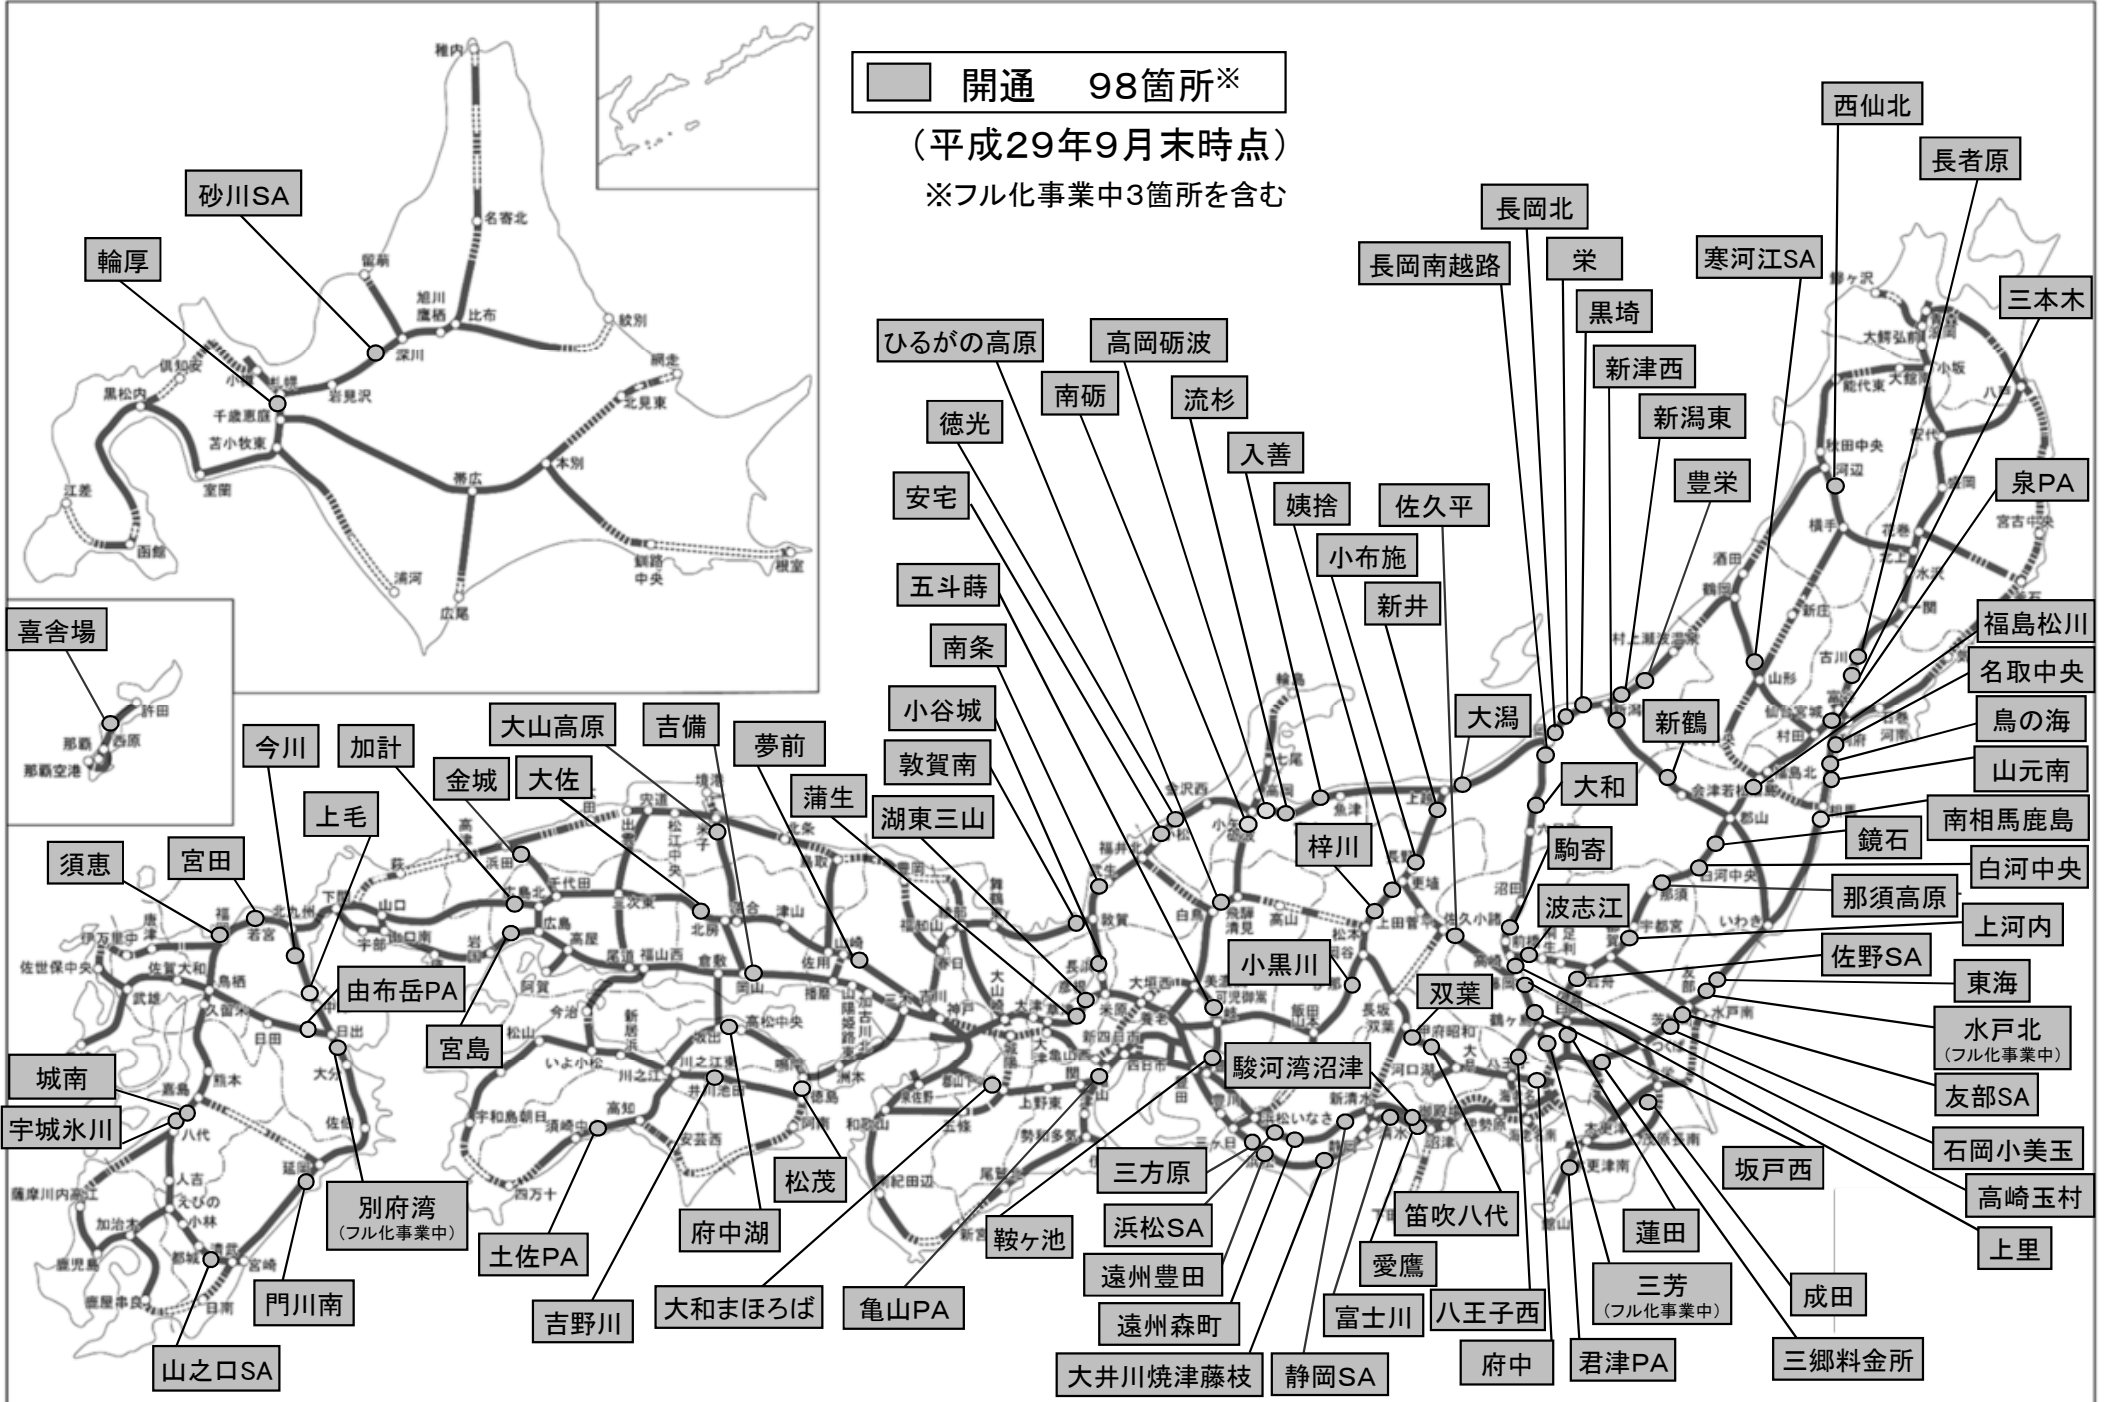

# スマートインターチェンジ開通箇所図

砂川SA

輪厚

ひるがの高原

高岡砺波

徳光

南砺

流杉

湖東三山

湖東三山

湖東三山

湖東三山

湖東三山

湖東三山

湖東三山

長岡北

米

寒河江SA

黒埼

新津西

新潟東

豊栄

大潟

新鶴

大和

駒寄

波志江

双葉

大湯

駿河湾沼津

小黒川

三方原