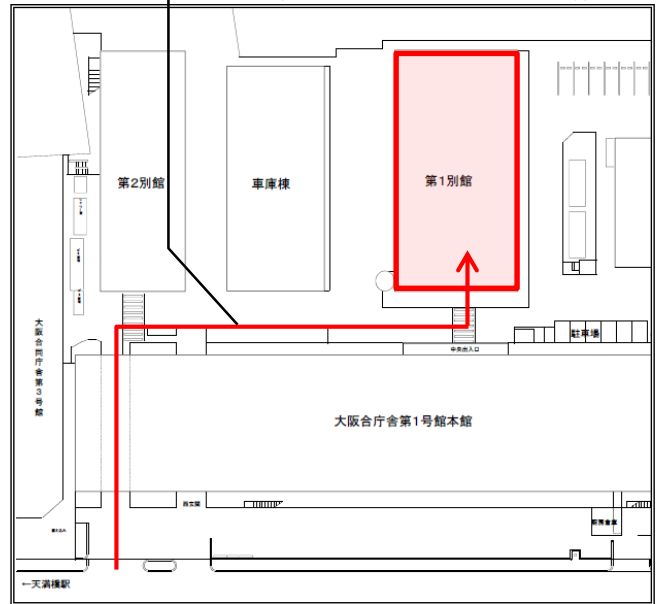

会場案内図

地下鉄谷町線 天満橋駅3番出口から東へ約100m

来訪にあたっての留意事項

本館には入らず、
直接「第1別館」までお越しください。

大阪合同庁舎 第1別館 配置図

**国土交通省マイページへ登録のうえ、
採用区分アンケートに「総合職技術系」と回答頂き、
お申込みください。**

※必ずご予約の上ご参加下さい。

URL : <https://r-ship2.jp/2017/mlit/login/>