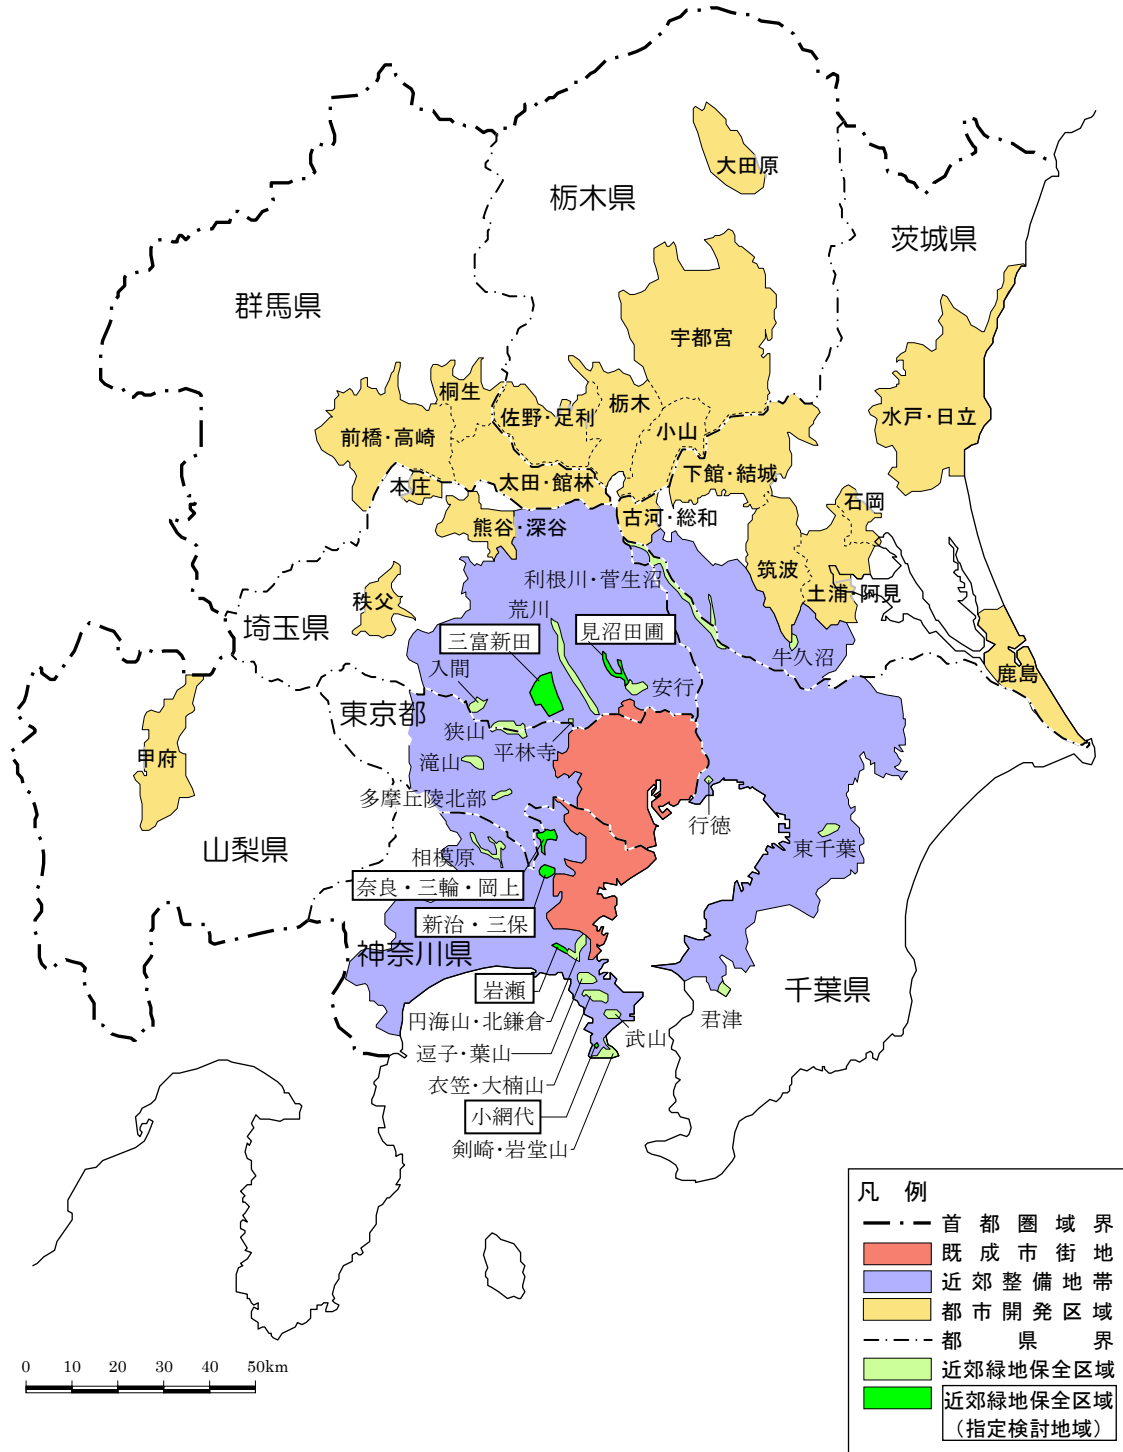

首都圏における近郊緑地保全区域の状況

※ 「ゴシック体」は都市開発区域の名称であり、「明朝体」は近郊緑地保全区域（四角囲みは新規指定検討対象地域）の名称である。