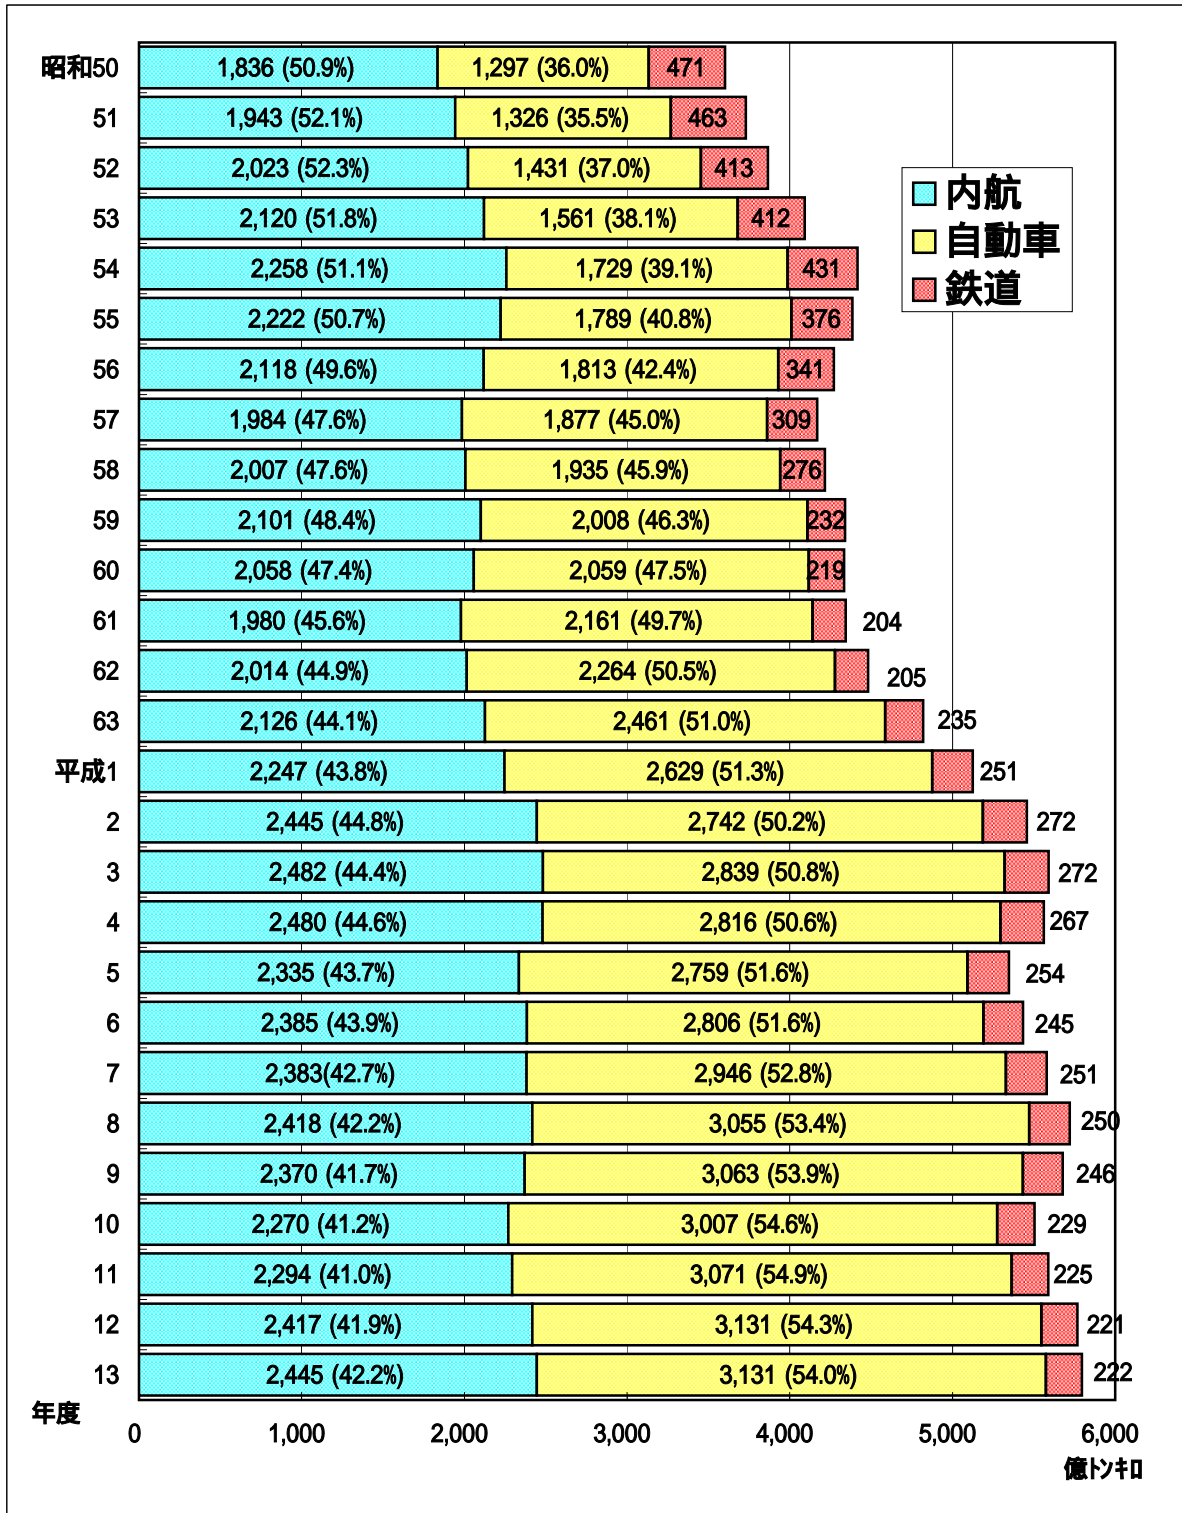

輸送機関別輸送量推移

注1. 国土交通省「内航船舶輸送統計年報」、「陸運統計年報」より
 2. トンキロベース