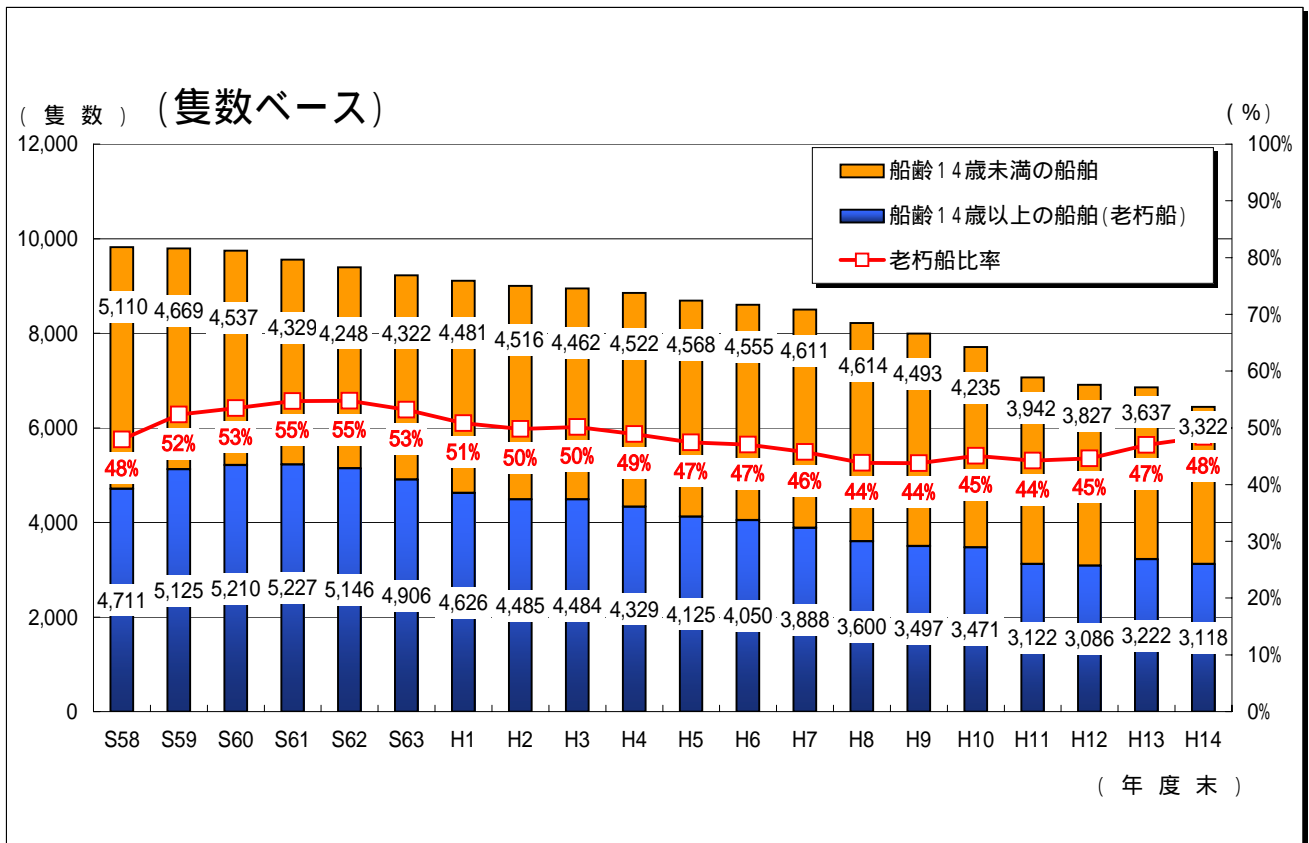

老朽船の推移 (内航船舶)

注: 船齢不詳船を除く。
海事局国内貨物課調べ