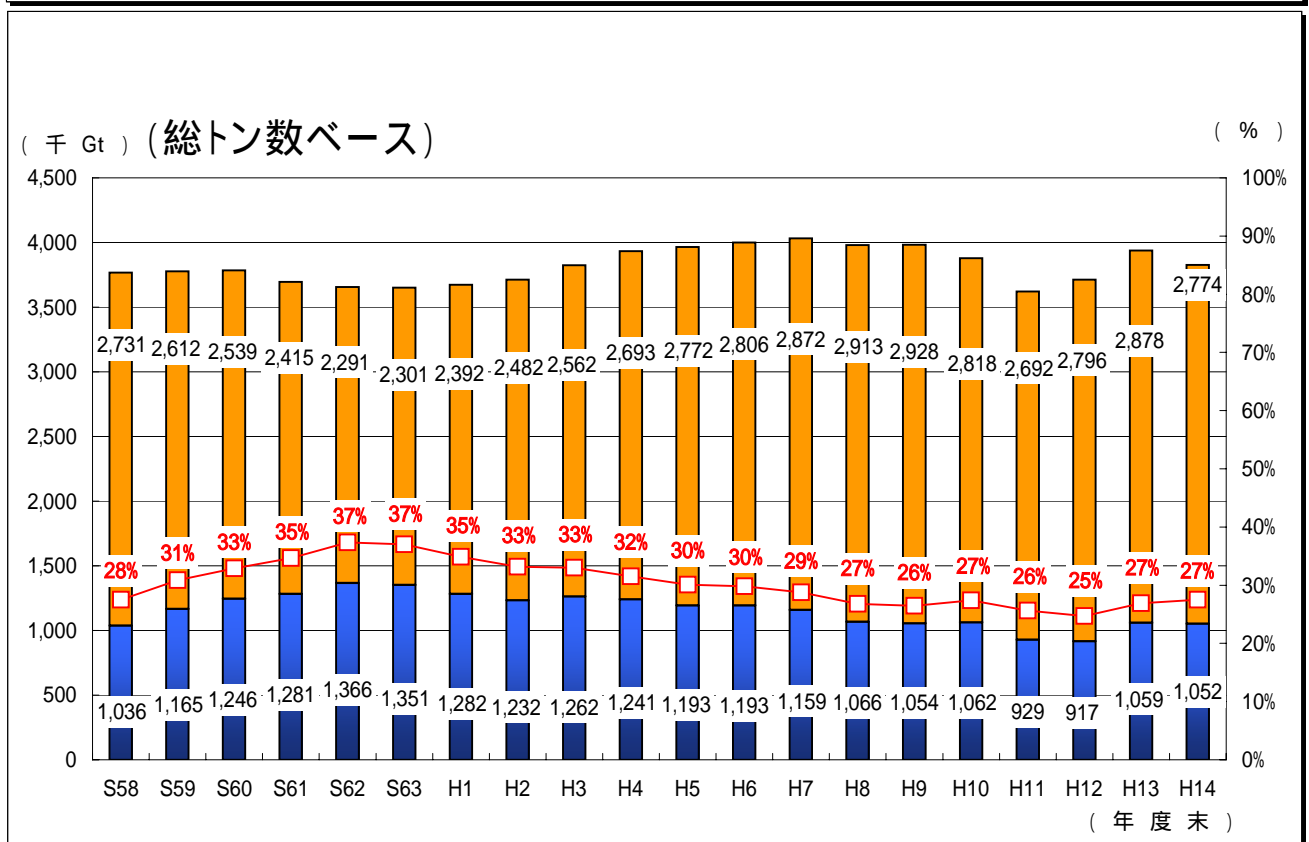

老朽船の推移 (内航船舶)

注: 船齢不詳船を除く。
海事局国内貨物課調べ