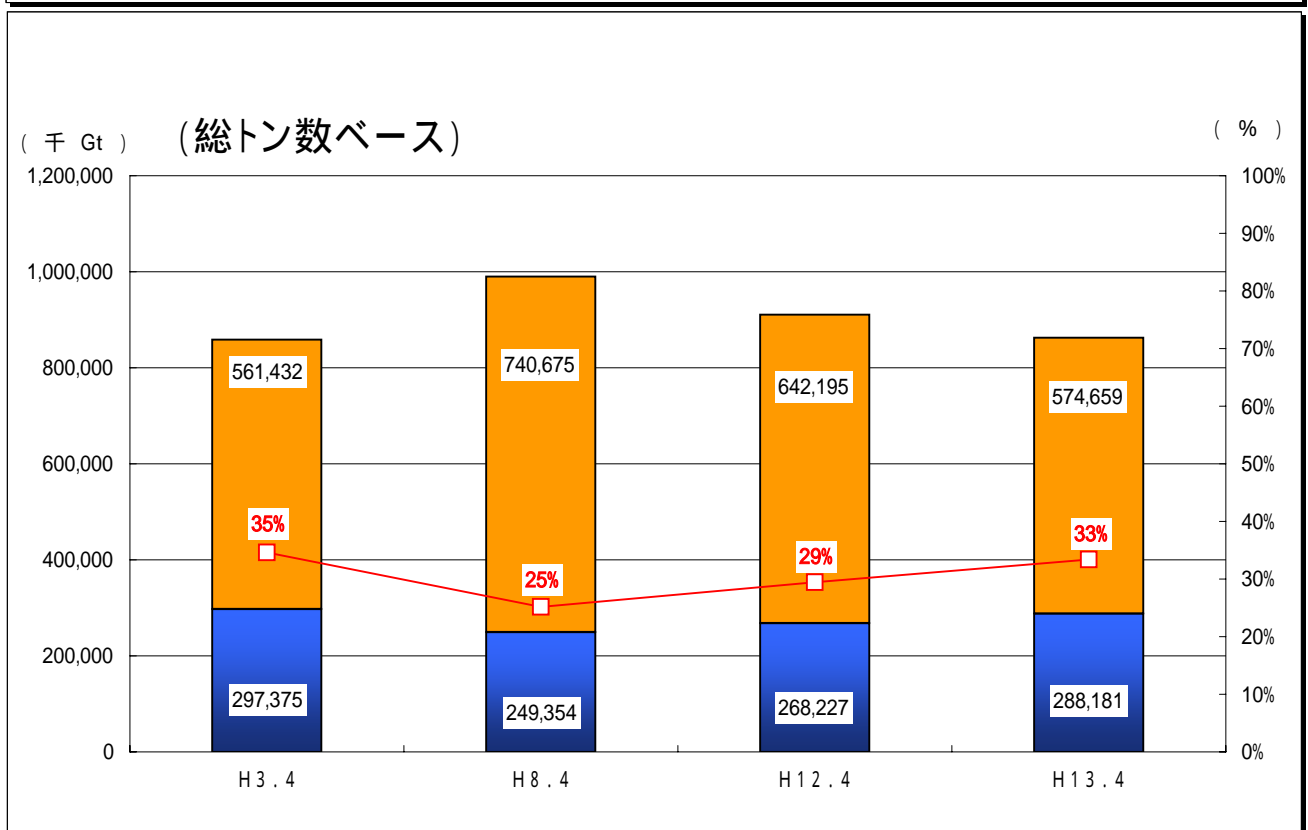

# 老朽船の推移(フェリー)

注: 船齢11歳以上を老朽船とした。  
 離島航路就航船を除いた  
 出典: 国内旅客課「旅客航路事業現況表」