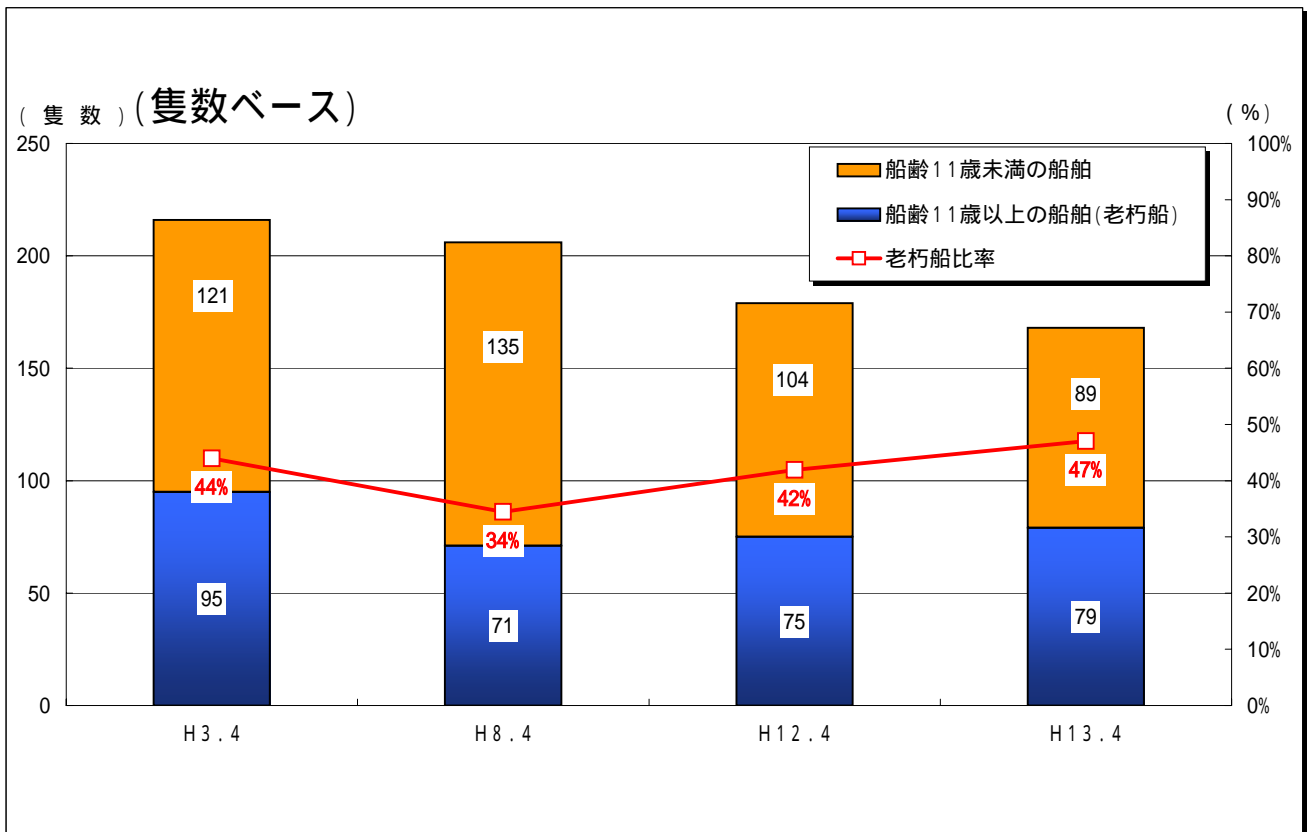

# 老朽船の推移(フェリー)

注: 船齢11歳以上を老朽船とした。  
 離島航路就航船を除いた  
 出典: 国内旅客課「旅客航路事業現況表」