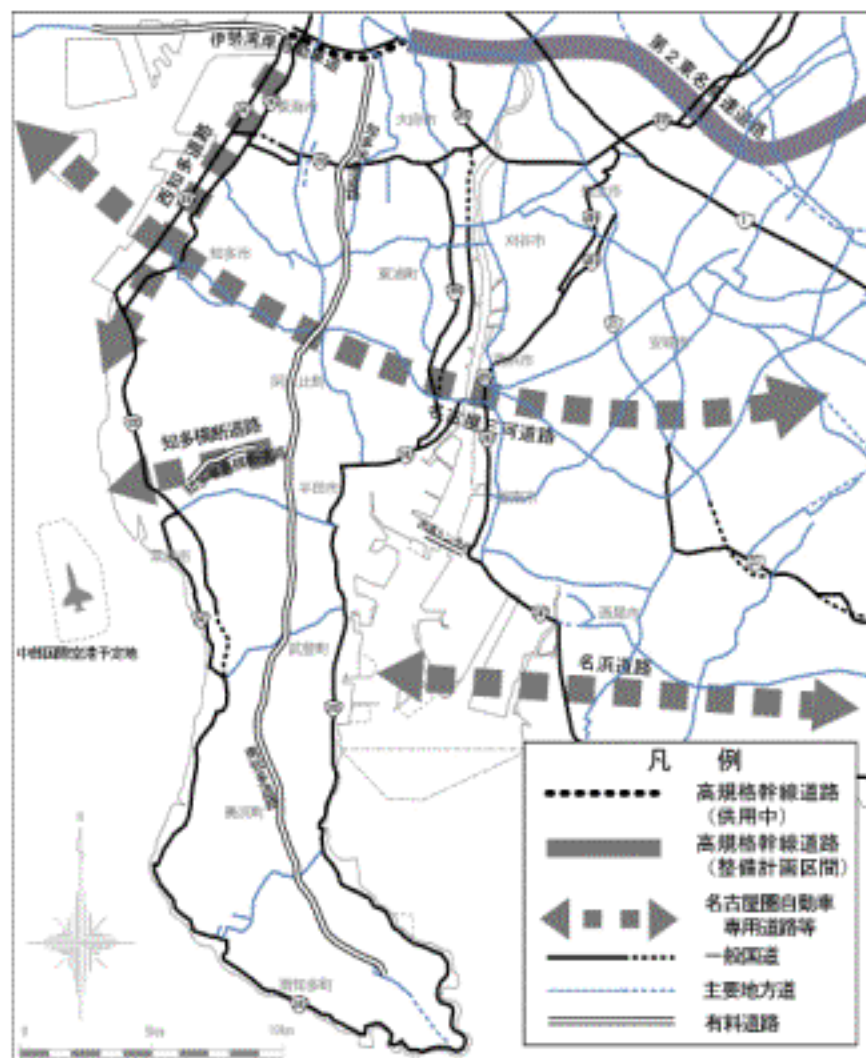

● 広域道路ネットワーク図及び 知多西三河線の位置図

広域的な道路ネットワーク図

知多西三河線位置図

●衣浦港緑地・海浜配置計画図

● 港湾を活用した臨海部における 資源循環型産業のイメージ図

●今回土地造成位置図(リサイクル関連)

新規工業用地

(瓦関連リサイクル)

14.0ha

新規工業用地

(機械関連リサイクル)

26.0ha