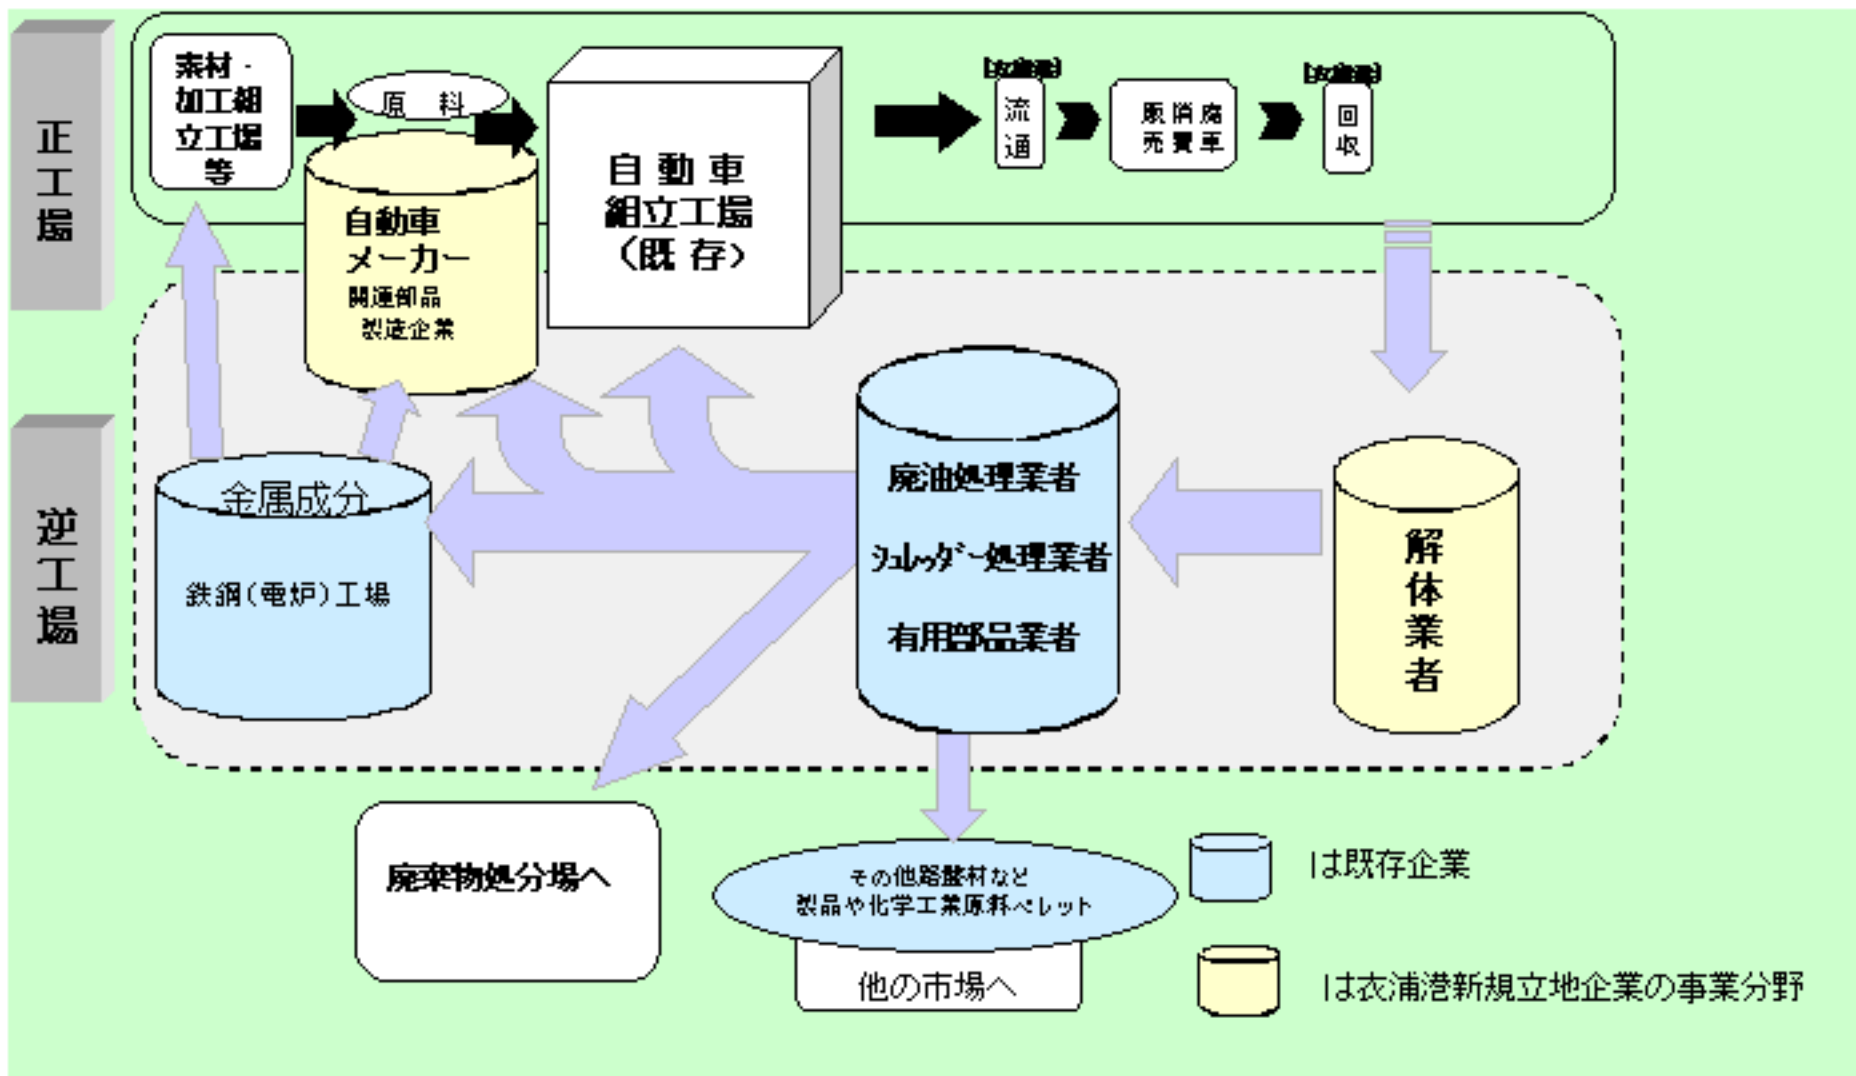

● 広域道路ネットワーク図及び 知多西三河線の位置図

広域的な道路ネットワーク図

知多西三河線位置図

●衣浦港緑地・海浜配置計画図

● 港湾を活用した臨海部における 資源循環型産業のイメージ図

●今回土地造成位置図(リサイクル関連)

新規工業用地

(瓦関連リサイクル)

14.0ha

新規工業用地

(機械関連リサイクル)

26.0ha