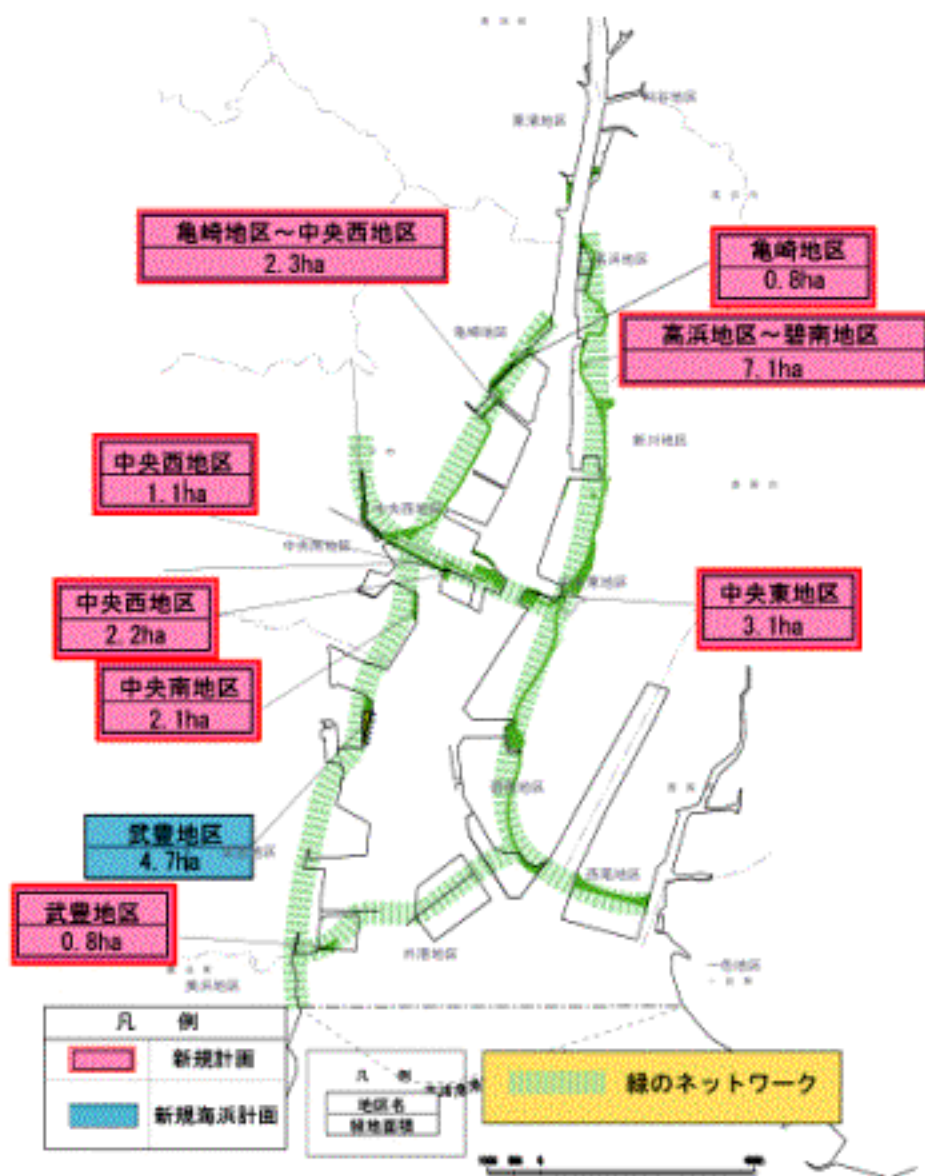

● 広域道路ネットワーク図及び 知多西三河線の位置図

広域的な道路ネットワーク図

知多西三河線位置図

●衣浦港緑地・海浜配置計画図

● 港湾を活用した臨海部における 資源循環型産業のイメージ図

●今回土地造成位置図(リサイクル関連)

新規工業用地

(瓦関連リサイクル)

14.0ha

新規工業用地

(機械関連リサイクル)

26.0ha