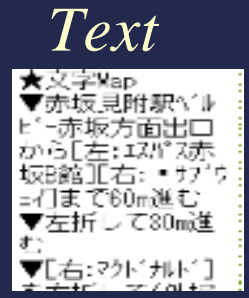

PDA

Cellular Phone

地図・道案内エンジン

近くのコンビニは？：周辺地図表示

- ・全国を対象として、公共施設、公園、病院、学校、スーパー、コンビニ等のランドマーク表示を含めた1/25,000縮尺の地図表示
- ・首都圏、京阪神については1/2,500縮尺の地図表示(モノクロ、カラー対応)

周辺地図表示の例

見知らぬ場所でも安心：ルート表示

- ・最寄駅からある物件までのわかりやすい道順を、ビジュアル表示
- ・文章による案内表示を表示

道案内地図表示の例

どれ位かかるの？：所要時間を計算

- ・直線距離ではなく、実際のルートの距離に基づく所要時間を算出

地図・道案内エンジンのモバイル化

Original map

PDA

Cellular Phone

PC

画面の大きさに合わせて地図を簡略化

ラリーマップ表示

Goal

通常の道案内地図

Start

MMS: 基本機能

- 複数端末・複数プロトコルに適合する配信技術
 - 一つのURLで複数端末に対応
- Mail-to-Web
 - メール表示も対応
 - メールに含まれるURLページ表示も対応
- 顧客サービスへのモバイル・ゲートウェイ
 - お客様のWebサービスをモバイル対応化
 - ASP として提供

MMS: 特徴