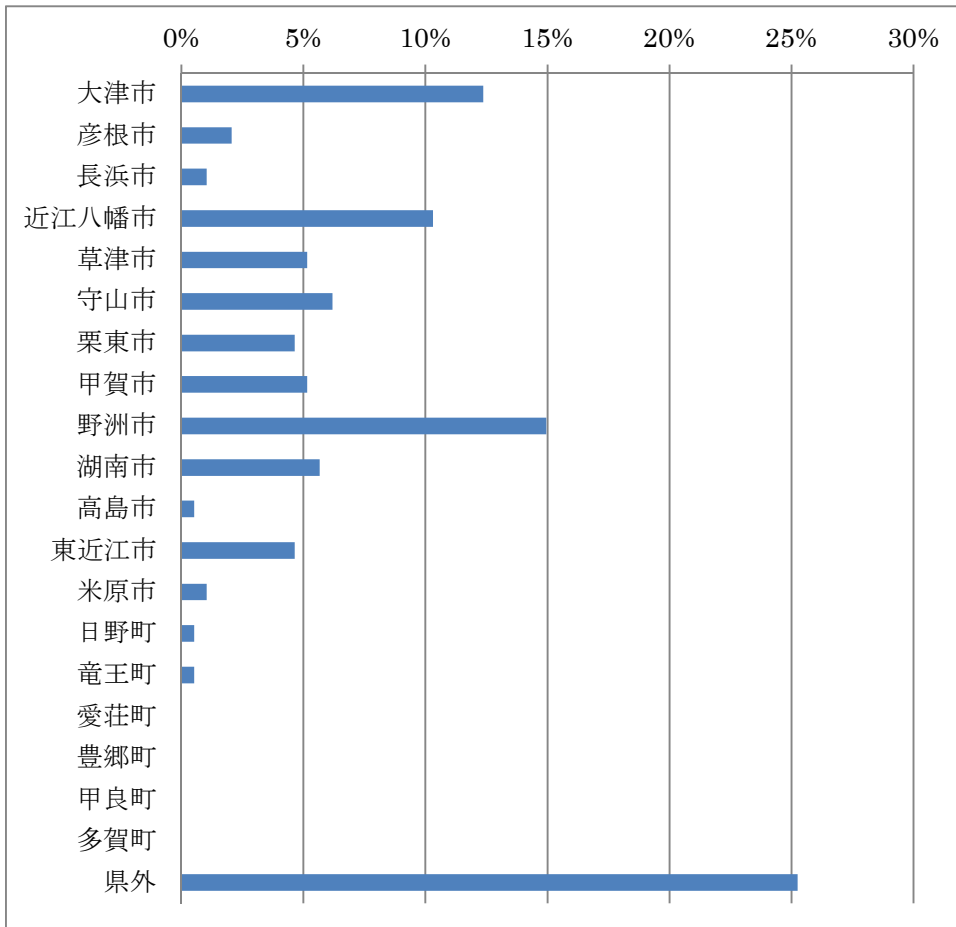

来園者アンケート結果

実施日：平成 27 年 5 月～6 月

実施場所：希望が丘文化公園西ゲート周辺

回答数：215 組

【来園人数】

・3～4人づれで来園する利用者が多い。

【同伴者】

・家族・親戚と来園する利用者が大半である。

【年間利用回数】

- ・年1回（初めて含む）または3～5回来園する利用者が多い。

【居住地】

- ・野洲市、大津市、近江八幡市に在住している利用者が多い。
- ・県内利用は全体の約75%である。

【来園目的】

- ・5月にアンケートを実施した日が新緑祭の開催日ということもあり、イベント(フリーマーケット)の参加目的の利用者が多い。
- ・イベント以外の日では、家族・友人との団らん、スポーツ、遊び・レクリエーションを目的とした利用者が多い。

【良い所】

- ・広大な敷地でのびのびと過ごせる、自然が豊か、芝生で遊べる所が良いとする利用者が多い。

※その他：このままが良い、利用料金が安い、ペットを連れて来れる

【改善してほしい所】

- ・ 駐車料金を安くまたは無料にしてほしいとする利用者が最も多い。

※その他：利用の運用改善（1時間単位での貸出し、割引料金制度等）、駐車場が混む、食事メニューの改善