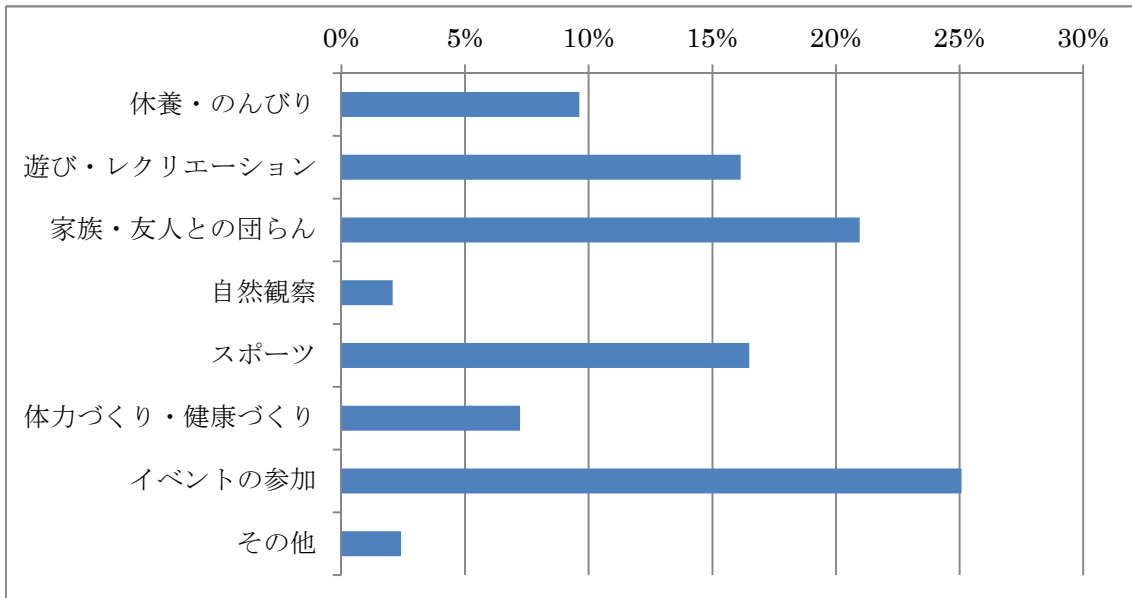

来園者アンケート結果

実施日：平成 27 年 5 月～6 月

実施場所：希望が丘文化公園西ゲート周辺

回答数：215 組

【来園人数】

・3～4人づれで来園する利用者が多い。

【同伴者】

・家族・親戚と来園する利用者が大半である。

【年間利用回数】

- ・年1回（初めて含む）または3～5回来園する利用者が多い。

【居住地】

- ・野洲市、大津市、近江八幡市に在住している利用者が多い。
- ・県内利用は全体の約75%である。

【来園目的】

- ・5月にアンケートを実施した日が新緑祭の開催日ということもあり、イベント(フリーマーケット)の参加目的の利用者が多い。
- ・イベント以外の日では、家族・友人との団らん、スポーツ、遊び・レクリエーションを目的とした利用者が多い。

【良い所】

- ・広大な敷地でのびのびと過ごせる、自然が豊か、芝生で遊べる所が良いとする利用者が多い。

※その他：このままが良い、利用料金が安い、ペットを連れて来れる

【改善してほしい所】

- ・ 駐車料金を安くまたは無料にしてほしいとする利用者が最も多い。

※その他：利用の運用改善（1時間単位での貸出し、割引料金制度等）、駐車場が混む、食事メニューの改善