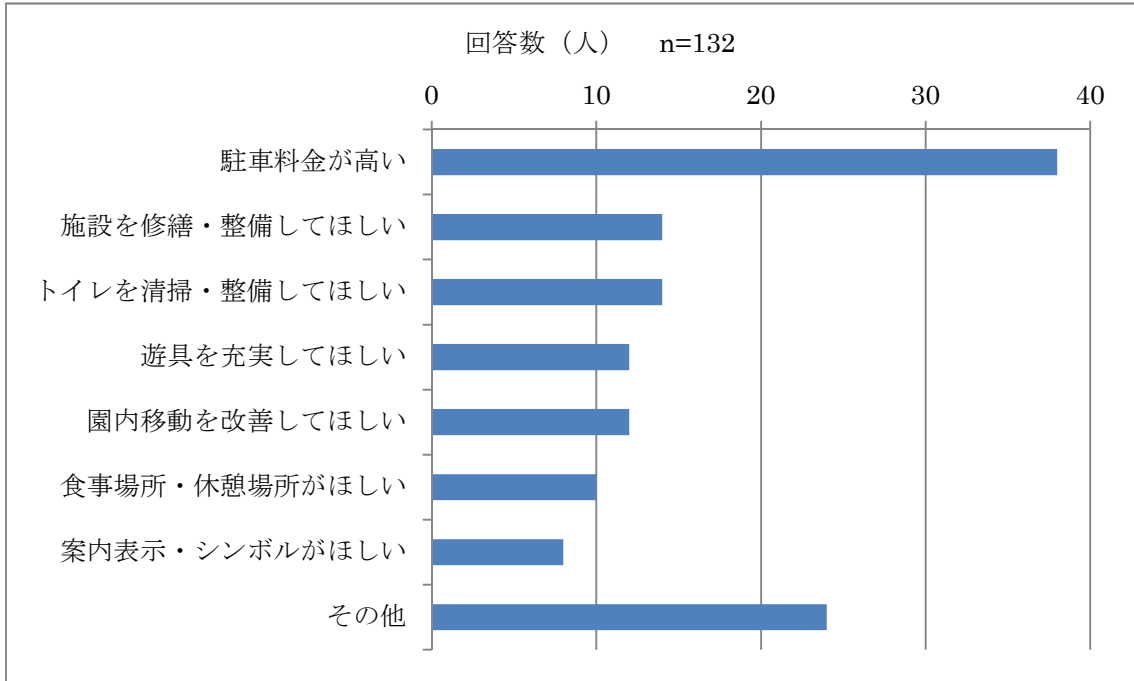

来園者アンケート結果

実施日：平成 27 年 5 月～6 月

実施場所：希望が丘文化公園西ゲート周辺

回答数：215 組

【来園人数】

・3～4人づれで来園する利用者が多い。

【同伴者】

・家族・親戚と来園する利用者が大半である。

【年間利用回数】

- ・年1回（初めて含む）または3～5回来園する利用者が多い。

【居住地】

- ・野洲市、大津市、近江八幡市に在住している利用者が多い。
- ・県内利用は全体の約75%である。

【来園目的】

- ・5月にアンケートを実施した日が新緑祭の開催日ということもあり、イベント(フリーマーケット)の参加目的の利用者が多い。
- ・イベント以外の日では、家族・友人との団らん、スポーツ、遊び・レクリエーションを目的とした利用者が多い。

【良い所】

- ・広大な敷地でのびのびと過ごせる、自然が豊か、芝生で遊べる所が良いとする利用者が多い。

※その他：このままが良い、利用料金が安い、ペットを連れて来れる

【改善してほしい所】

- ・ 駐車料金を安くまたは無料にしてほしいとする利用者が最も多い。

※その他：利用の運用改善（1時間単位での貸出し、割引料金制度等）、駐車場が混む、食事メニューの改善