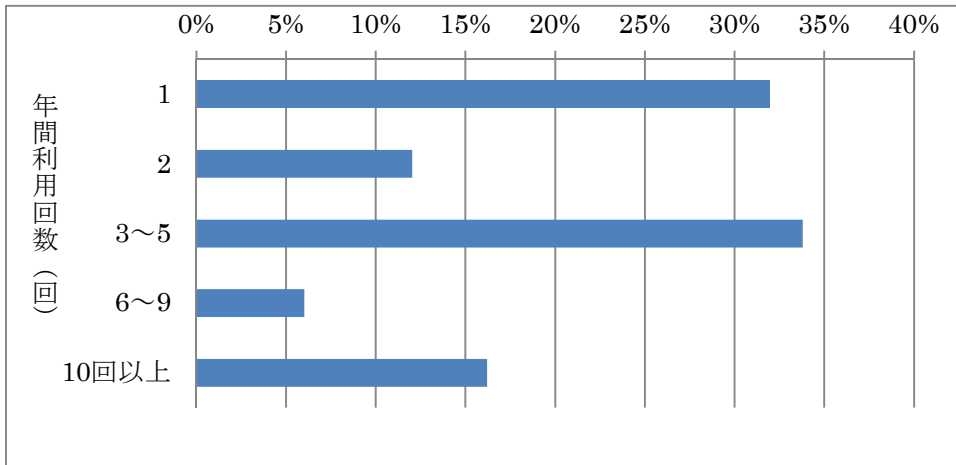

来園者アンケート結果

実施日：平成 27 年 5 月～6 月

実施場所：希望が丘文化公園西ゲート周辺

回答数：215 組

【来園人数】

・3～4人づれで来園する利用者が多い。

【同伴者】

・家族・親戚と来園する利用者が大半である。

【年間利用回数】

- ・年1回（初めて含む）または3～5回来園する利用者が多い。

【居住地】

- ・野洲市、大津市、近江八幡市に在住している利用者が多い。
- ・県内利用は全体の約75%である。

【来園目的】

- ・5月にアンケートを実施した日が新緑祭の開催日ということもあり、イベント(フリーマーケット)の参加目的の利用者が多い。
- ・イベント以外の日では、家族・友人との団らん、スポーツ、遊び・レクリエーションを目的とした利用者が多い。