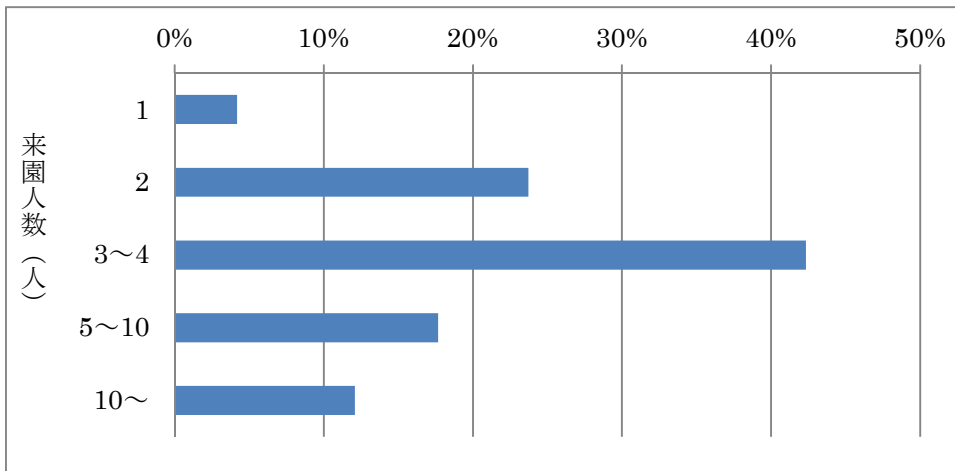

来園者アンケート結果

実施日：平成 27 年 5 月～6 月

実施場所：希望が丘文化公園西ゲート周辺

回答数：215 組

【来園人数】

・3～4人づれで来園する利用者が多い。

【同伴者】

・家族・親戚と来園する利用者が大半である。

【年間利用回数】

- ・年1回（初めて含む）または3～5回来園する利用者が多い。

【居住地】

- ・野洲市、大津市、近江八幡市に在住している利用者が多い。
- ・県内利用は全体の約75%である。

【来園目的】

- ・5月にアンケートを実施した日が新緑祭の開催日ということもあり、イベント(フリーマーケット)の参加目的の利用者が多い。
- ・イベント以外の日では、家族・友人との団らん、スポーツ、遊び・レクリエーションを目的とした利用者が多い。