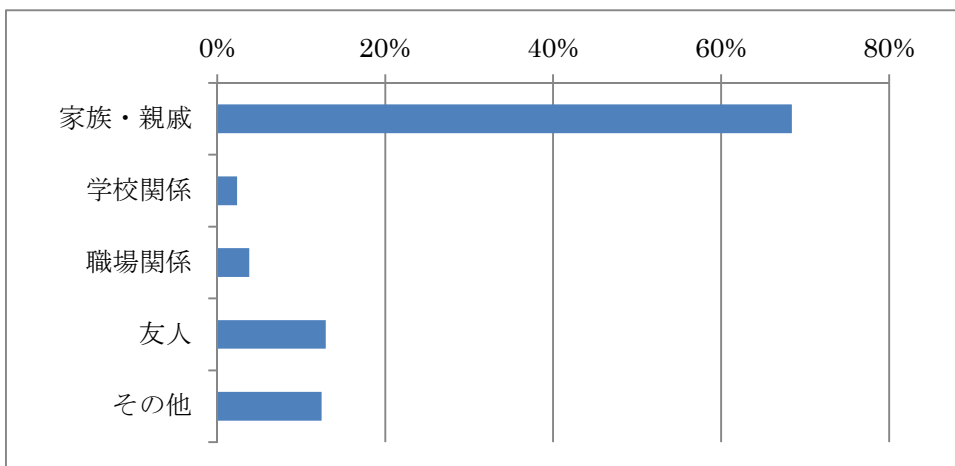

来園者アンケート結果

実施日：平成 27 年 5 月～6 月

実施場所：希望が丘文化公園西ゲート周辺

回答数：215 組

【来園人数】

・3～4人づれで来園する利用者が多い。

【同伴者】

・家族・親戚と来園する利用者が大半である。

【年間利用回数】

- ・年1回（初めて含む）または3～5回来園する利用者が多い。

【居住地】

- ・野洲市、大津市、近江八幡市に在住している利用者が多い。
- ・県内利用は全体の約75%である。

【来園目的】

- ・5月にアンケートを実施した日が新緑祭の開催日ということもあり、イベント(フリーマーケット)の参加目的の利用者が多い。
- ・イベント以外の日では、家族・友人との団らん、スポーツ、遊び・レクリエーションを目的とした利用者が多い。