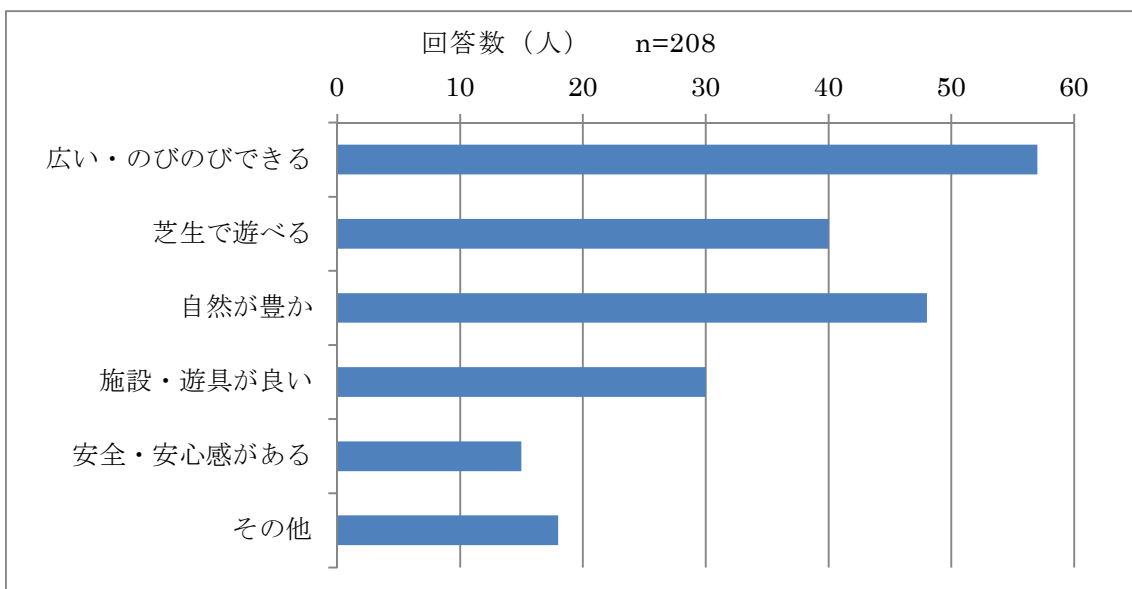

来園者アンケート結果

実施日：平成 27 年 5 月～6 月

実施場所：希望が丘文化公園西ゲート周辺

回答数：215 組

【来園人数】

・3～4人づれで来園する利用者が多い。

【同伴者】

・家族・親戚と来園する利用者が大半である。

【年間利用回数】

- ・年1回（初めて含む）または3～5回来園する利用者が多い。

【居住地】

- ・野洲市、大津市、近江八幡市に在住している利用者が多い。
- ・県内利用は全体の約75%である。

【来園目的】

- ・5月にアンケートを実施した日が新緑祭の開催日ということもあり、イベント(フリーマーケット)の参加目的の利用者が多い。
- ・イベント以外の日では、家族・友人との団らん、スポーツ、遊び・レクリエーションを目的とした利用者が多い。

【良い所】

- ・広大な敷地でのびのびと過ごせる、自然が豊か、芝生で遊べる所が良いとする利用者が多い。

※その他：このままが良い、利用料金が安い、ペットを連れて来れる

【改善してほしい所】

- ・ 駐車料金を安くまたは無料にしてほしいとする利用者が最も多い。

※その他：利用の運用改善（1時間単位での貸出し、割引料金制度等）、駐車場が混む、食事メニューの改善