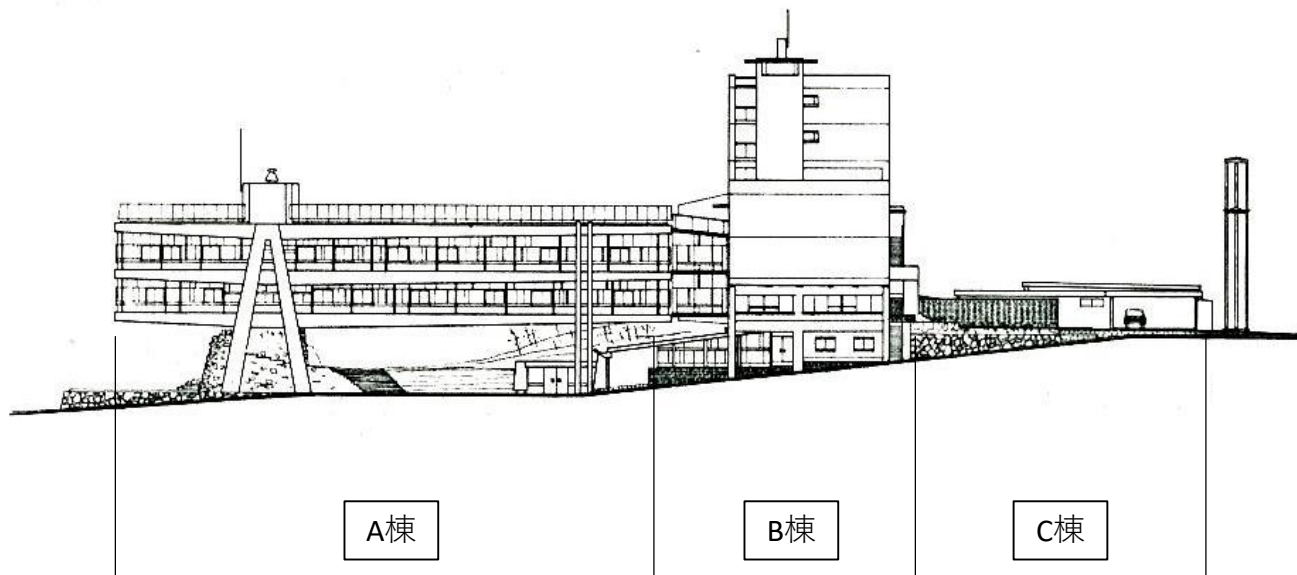

現況写真

庁舎全景（手前:A棟、奥:B棟）

庁舎全景（手前:A棟、奥:B棟）

庁舎東面（A棟）

庁舎東面（手前：B棟、奥：A棟）

庁舎南面（手前：C棟、奥：B棟）

丸子山公園（庁舎屋上から）

丸子山公園（庁舎屋上から）

丸子山公園（A棟下から駐車場方向）

丸子山公園（A棟下から駐車場方向）

丸子山公園（公園入口）

丸子山公園からの眺望
(日本海方向)

遠景（庁舎東面）

遠景（庁舎北面）

遠景（丸子山公園）

市役所からの眺望 (日本海方向)

隣接敷地（利活用対象外部分）

庁舎(B棟)

分庁舎

江津市職員会館

丸子山公園

資材庫