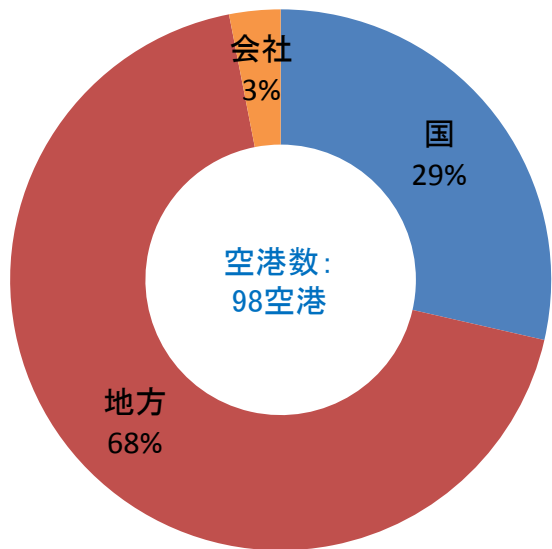

管理者ごとの施設数

供用開始年度別施設数

平均年齢: 41年

ストックピラミッド

平均年齢: 32年

平均年齢: 20年

ストックピラミッド

注) 平均年齢は、建設年度が把握されている施設の平均