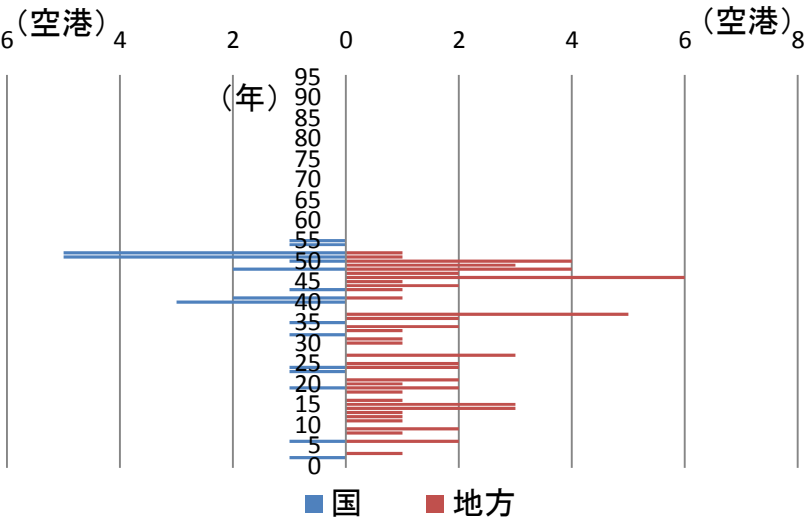

管理者ごとの施設数

供用開始年度別施設数

平均年齢: 41年

ストックピラミッド

平均年齢: 32年

平均年齢: 20年

ストックピラミッド

注) 平均年齢は、建設年度が把握されている施設の平均

出典: 国土交通省調べ