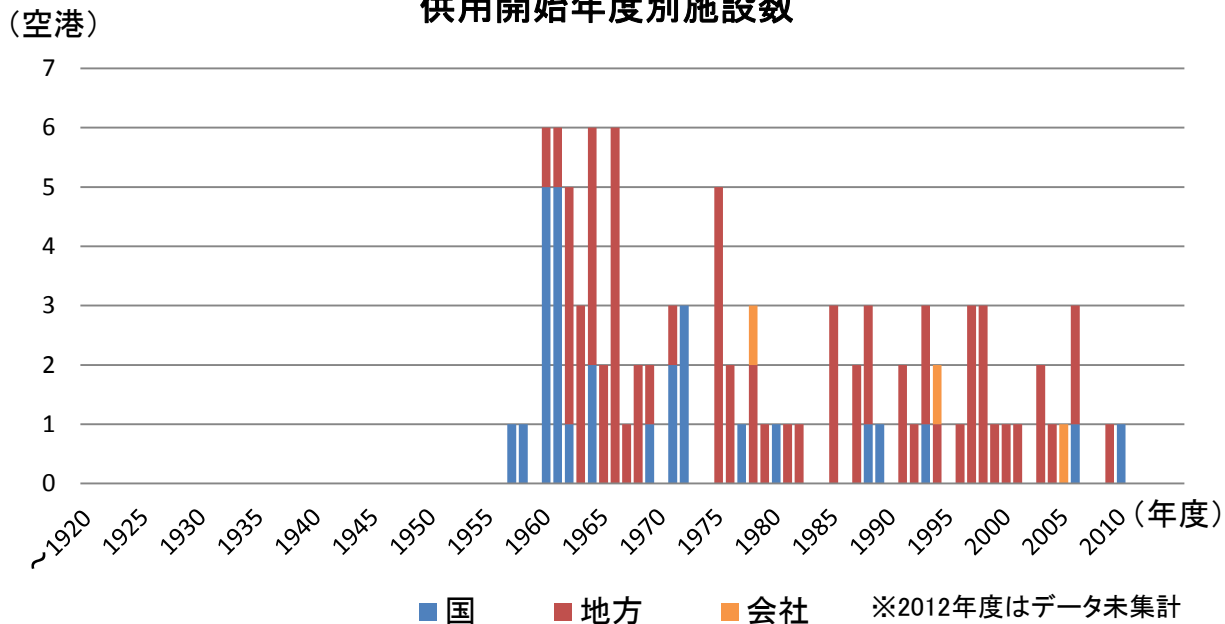

管理者ごとの施設数

供用開始年度別施設数

平均年齢: 41年

ストックピラミッド

平均年齢: 32年

平均年齢: 20年

ストックピラミッド

注) 平均年齢は、建設年度が把握されている施設の平均