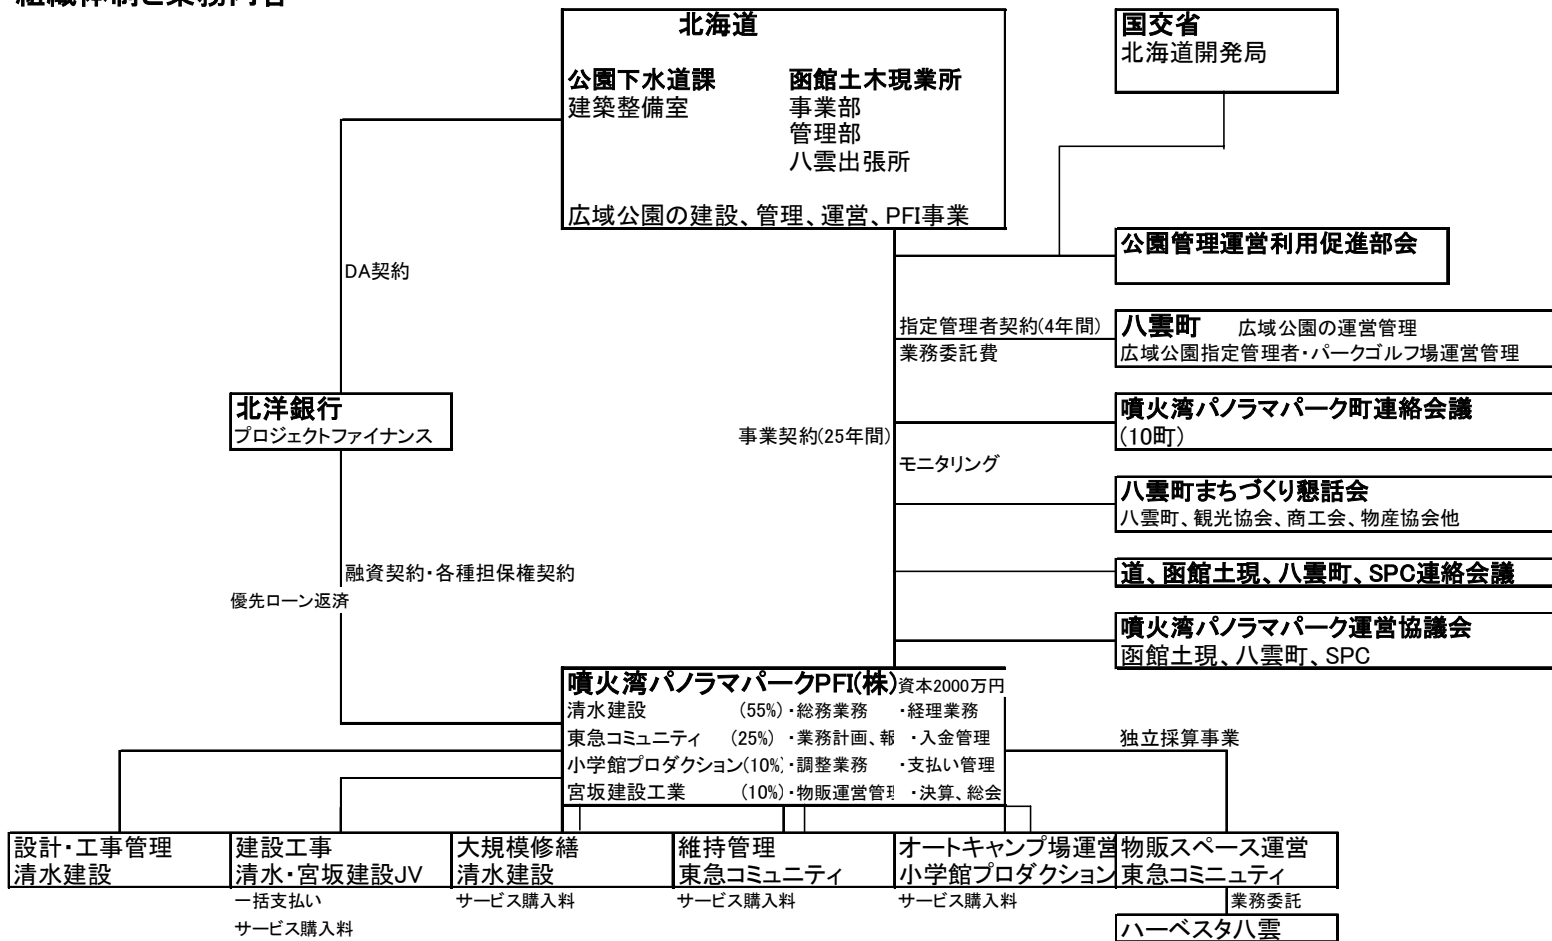

パノラマ館

オトリゾート八雲

ツリーハウス

展望デッキ

センターハウス

五右衛門風呂

ロッジ

トンボの池

大サークル

スタンダードサイト

噴火湾パノラマパーク公園全体の運営体制

噴火湾パノラマパークPFI事業 組織体制と業務内容

噴火湾パノラマパークの運営体制

噴火湾パノラマパークと八雲町との地域連携