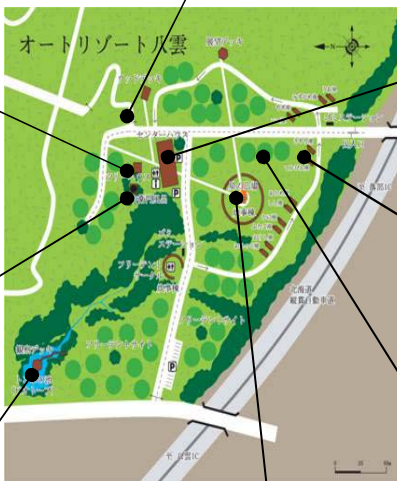

パノラマ館

オトリゾート八雲

ツリーハウス

展望デッキ

センターハウス

五右衛門風呂

ロッジ

トンボの池

大サークル

スタンダードサイト

噴火湾パノラマパーク公園全体の運営体制

噴火湾パノラマパークPFI事業 組織体制と業務内容

噴火湾パノラマパークの運営体制

噴火湾パノラマパークと八雲町との地域連携