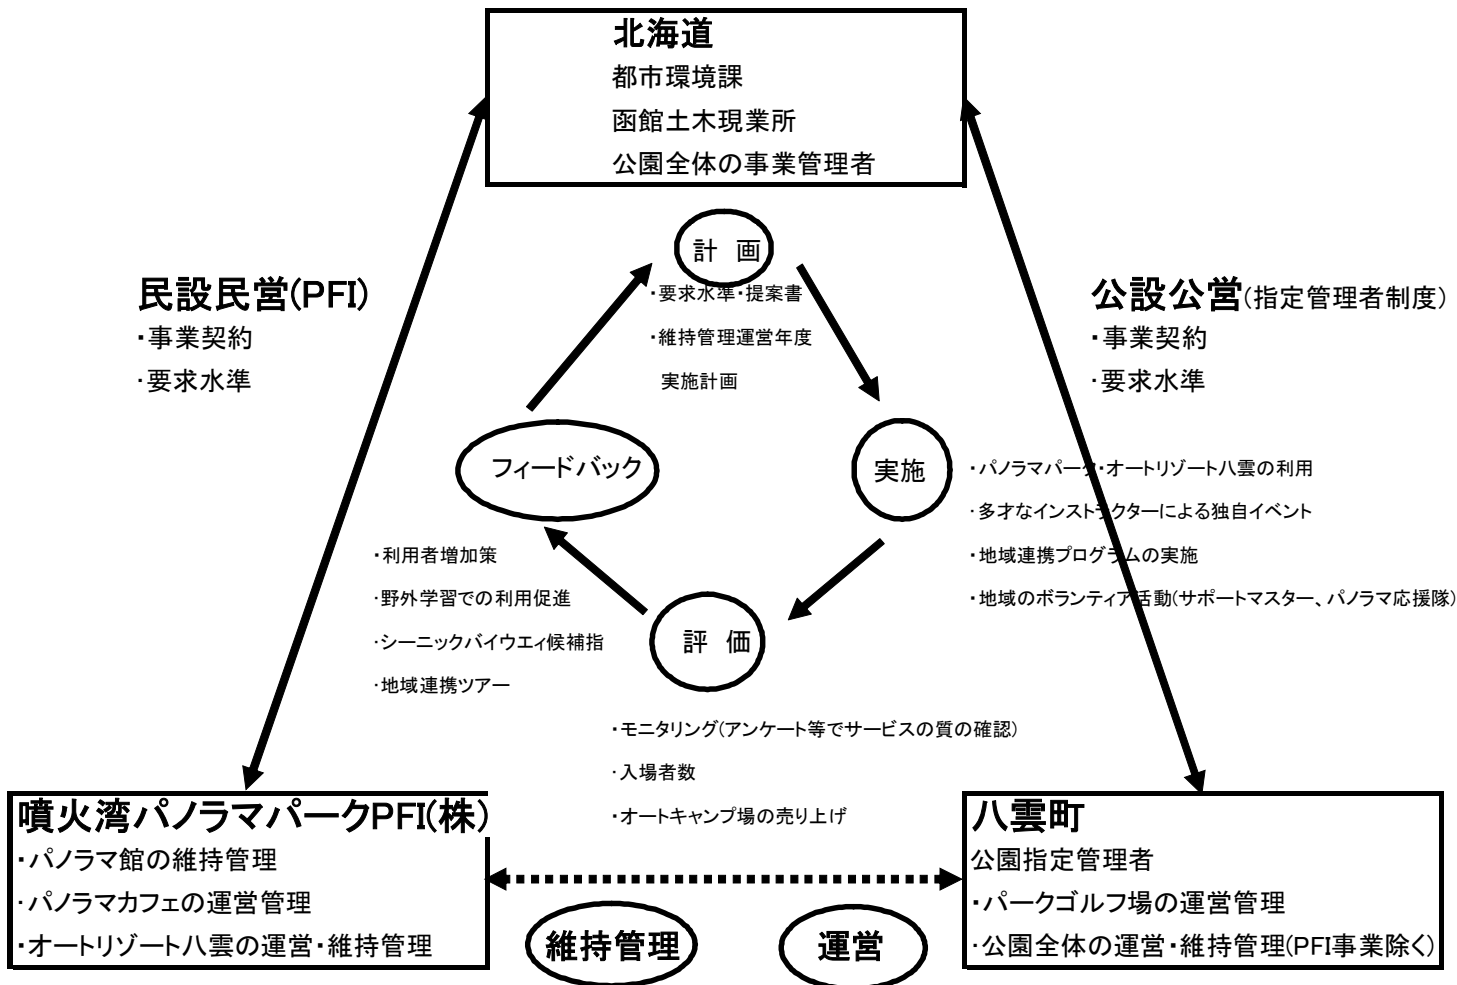

パノラマ館

オトリゾート八雲

ツリーハウス

展望デッキ

センターハウス

五右衛門風呂

ロッジ

トンボの池

大サークル

スタンダードサイト

噴火湾パノラマパーク公園全体の運営体制

噴火湾パノラマパークPFI事業 組織体制と業務内容

噴火湾パノラマパークの運営体制

噴火湾パノラマパークと八雲町との地域連携