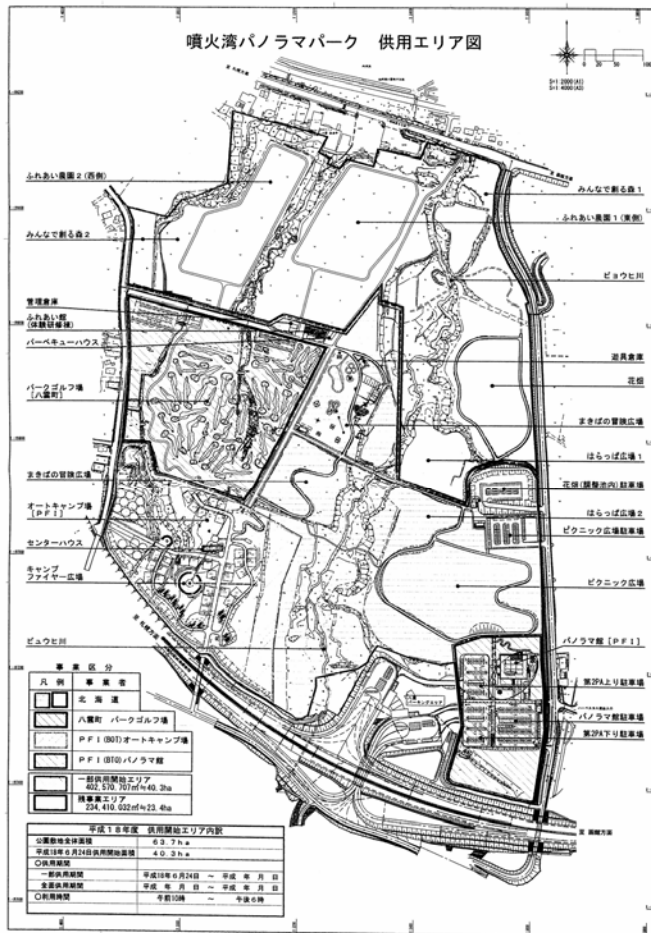

国土交通省PFIセミナー 資料

実施事例報告

道立噴火湾パノラマパークPFI事業について

平成 18年 11月 27日

噴火湾パノラマパークPFI(株)

冒険広場

ふれあい館

パークゴルフ

パノラマ館

オトリゾート八雲

ツリーハウス

展望デッキ

センターハウス

五右衛門風呂

ロッジ

トンボの池