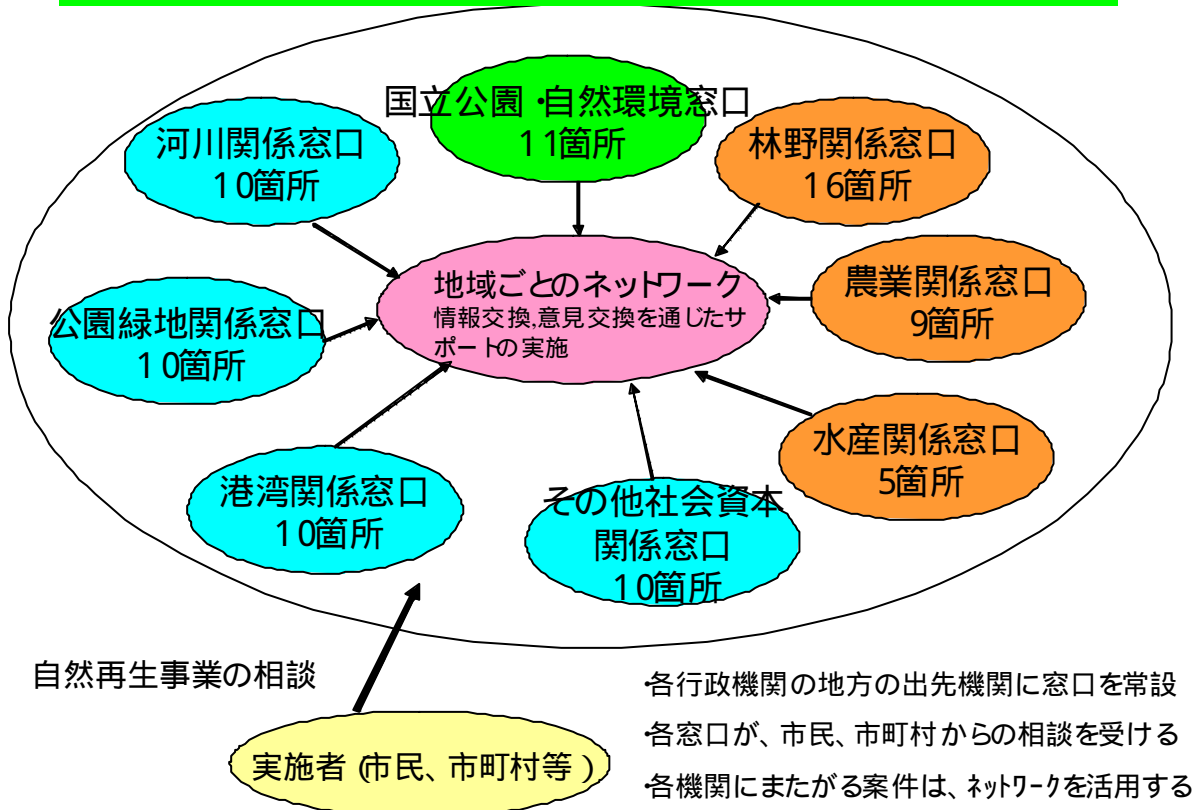

地方出先機関相談窓口ネットワークについて

地域において、自然再生を実施しようとする者（実施者）から相談があった際、的確に応じられるよう、各省庁の地方出先機関に担当官を設置。（全国 81 箇所）

主な出先機関：環境省自然保護事務所、
農林水産省地方農政局、森林管理局
国土交通省地方整備局

【自然再生推進法第 11 条】

主務大臣は、実施者の相談に的確に応じることができるよう必要な体制の整備を図るものとする。

相談を受けた対象地の自然環境に応じて、関係する行政機関・部局が連携してこれに取り組めるよう、ネットワークを形成。

地方出先機関相談窓口ネットワーク(全国81箇所)