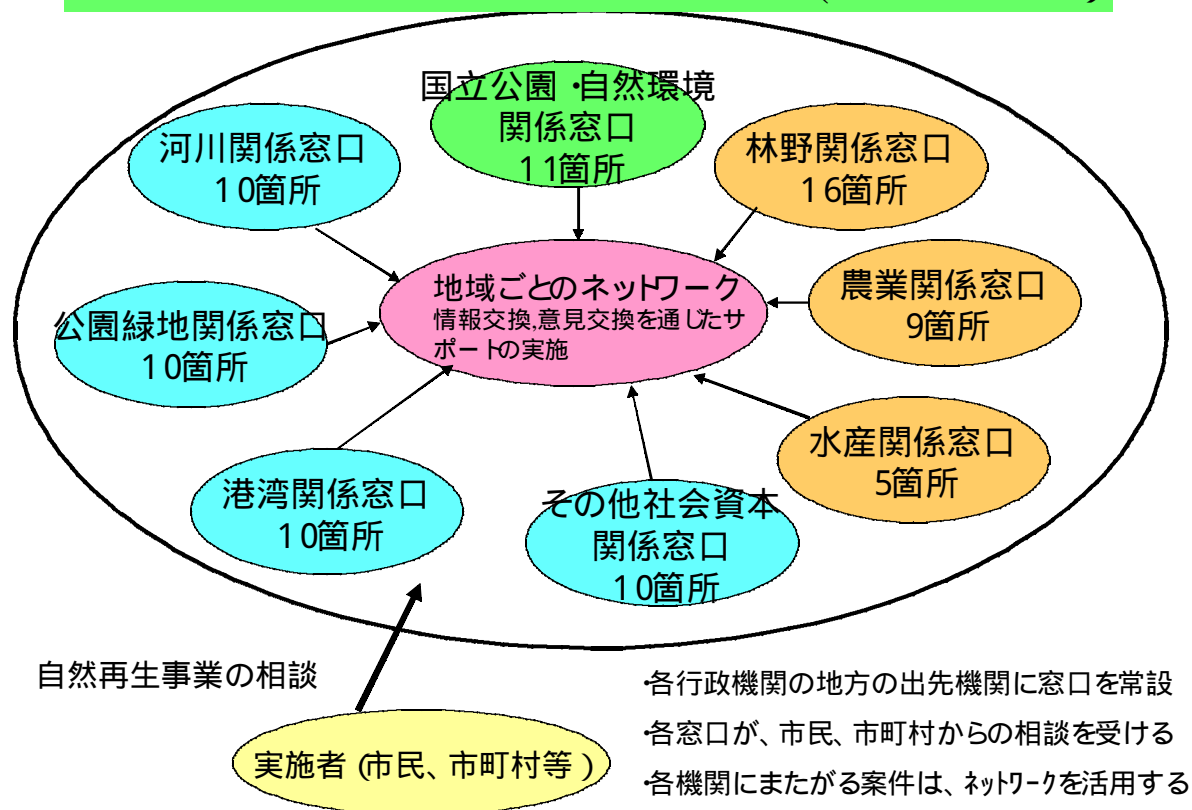

地方出先機関相談窓口ネットワークについて

地域において、自然再生を実施しようとする者（実施者）から相談があった際、的確に応じられるよう、各省庁の地方出先機関に担当官を設置。（全国81箇所）

主な出先機関：環境省自然保護事務所、
農林水産省地方農政局、森林管理局
国土交通省地方整備局

【自然再生推進法第11条】

主務大臣は、実施者の相談に的確に応じることができるよう必要な体制の整備を図るものとする。

相談を受けた対象地の自然環境に応じて、関係する行政機関・部局が連携してこれに取り組めるよう、ネットワークを形成。

地方出先機関相談窓口ネットワーク(全国81箇所)